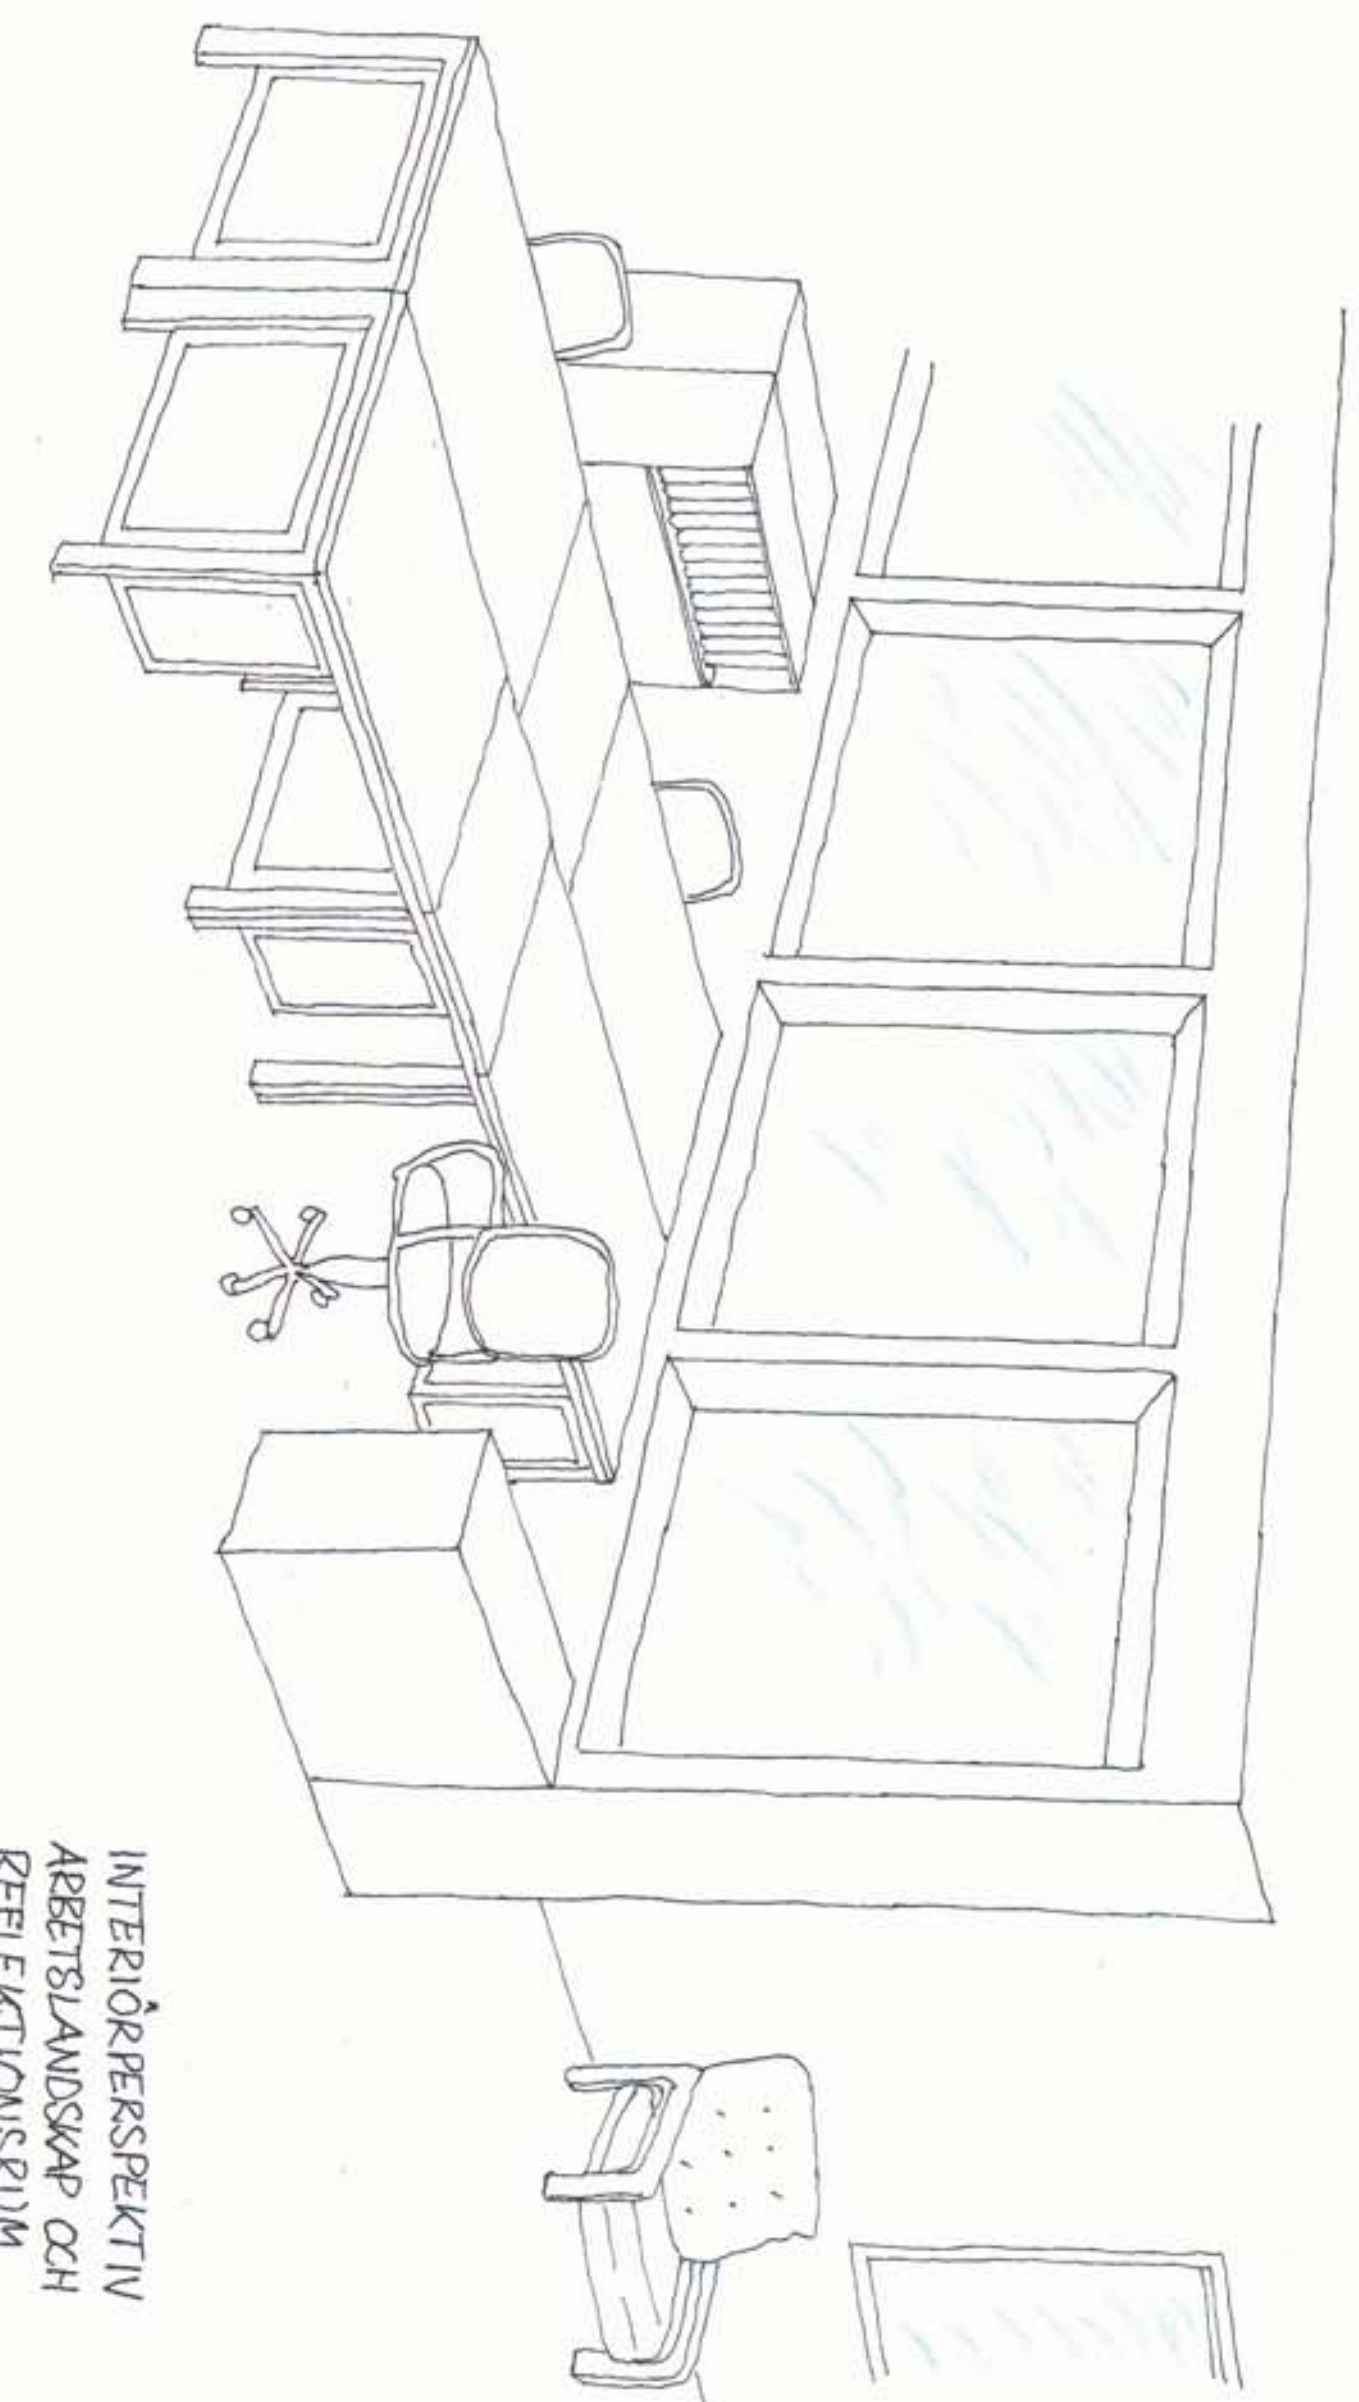

GUCKUSKO

KORN-VALLMO

AMIRAL

HAKONFJÄRIL

GUL PUTS  
VITT BE TONGSTYLA

MATERIALKÄNSLA  
OCH ORNAMENT  
SKALA 1:20

TAKPLAN SKALA 1:100

ALEJA

MÖBLERINGSPLAN, PLAN 3 OCH 4 SKALA 1:100

GÖRNINGSLING

INTERIÖRPERSPEKTIV  
ARBEITSLANDSKAP OCH  
REFLEKTIONSROM

GULBRÄMAD  
DYKARE

EXTERIÖRPERSPEKTIV FRÅN FOTOPUNKT