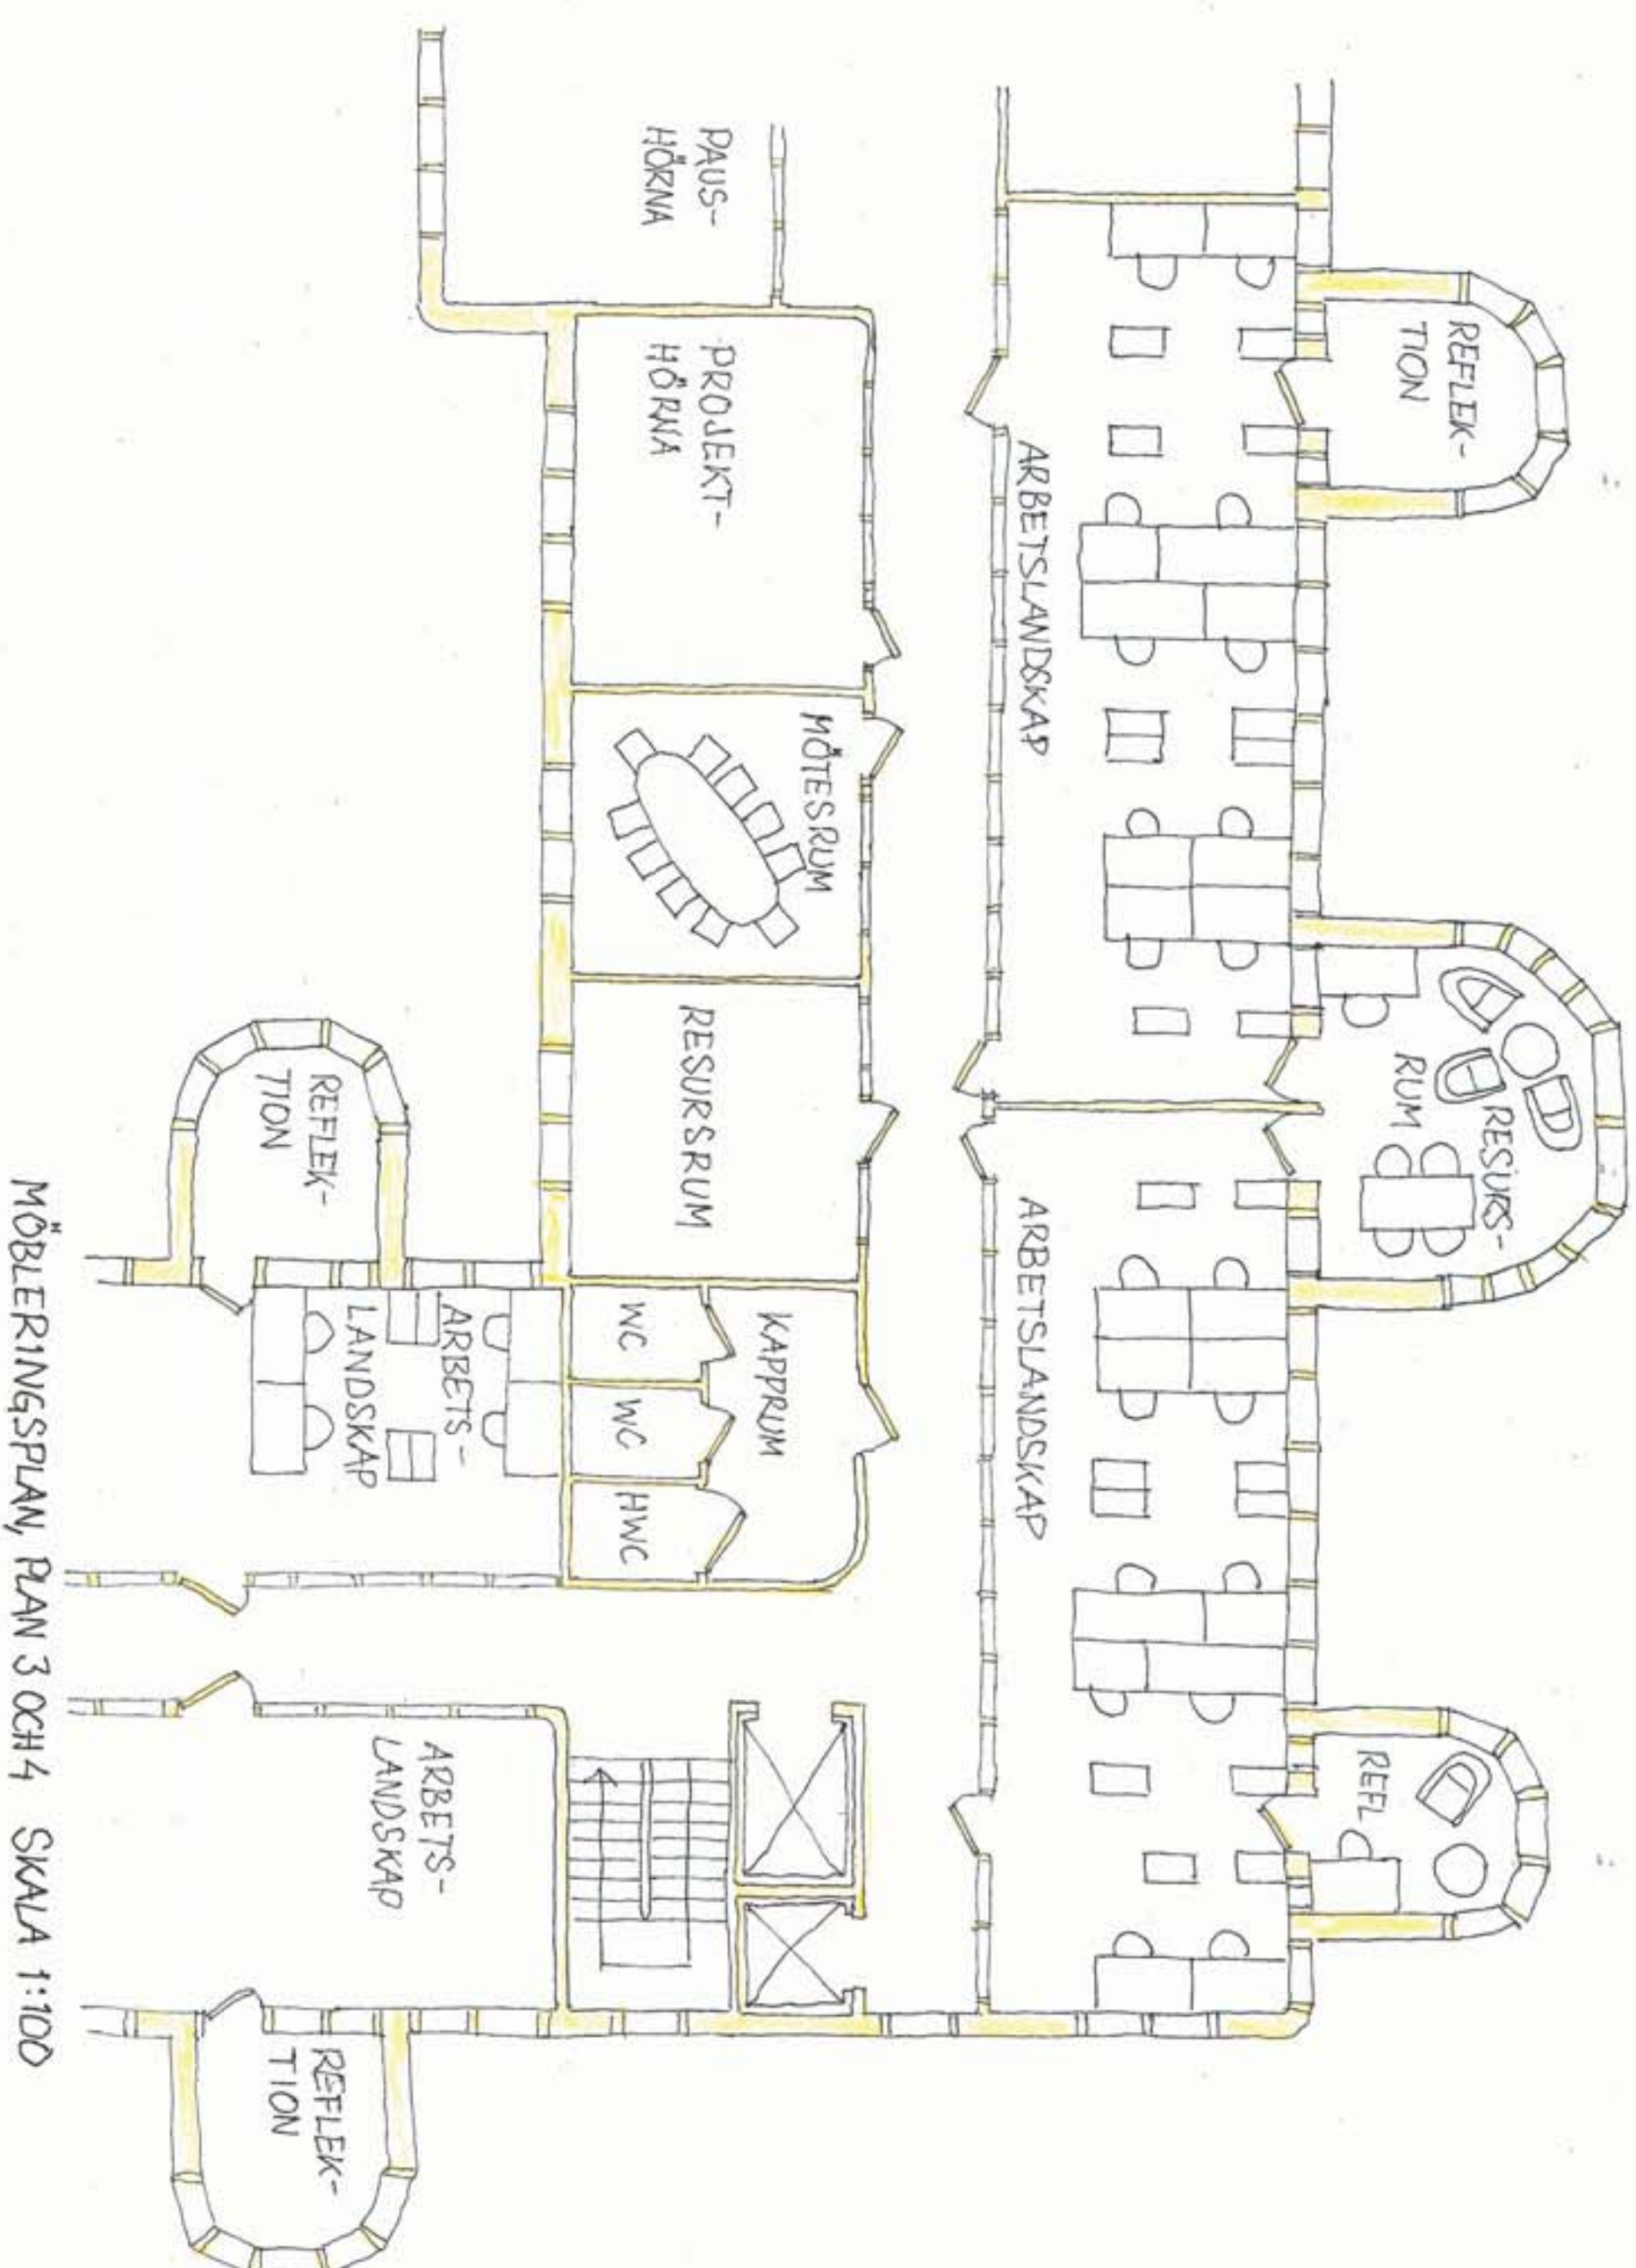

GUCKUSKO

KORN-VALLMO

AMIRAL

HAKONFJÄRIL

GUL PUTS  
VITT BE TONGSTYLA

MATERIALKÄNSLA  
OCH ORNAMENT  
SKALA 1:20

TAKPLAN SKALA 1:100

ALEJA

MÖBLERINGSPLAN, PLAN 3 OCH 4 SKALA 1:100

GÖRNINGSLING

INTERIÖRPERSPEKTIV  
ARBEITSLANDSKAP OCH  
REFLEKTIONSROM

GULBRÄMAD  
DYKARE

EXTERIÖRPERSPEKTIV FRÅN FOTOPUNKT