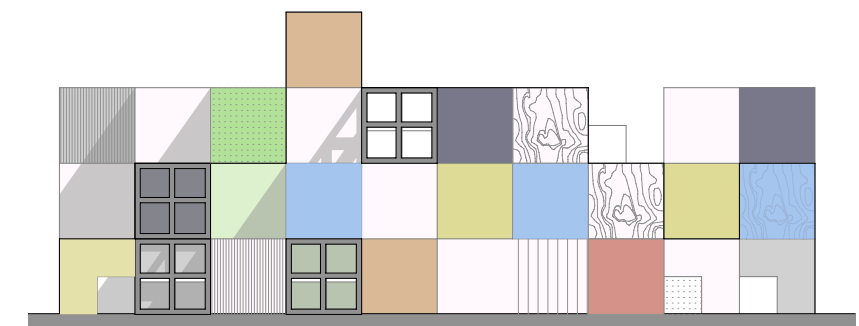

PERSPEKTIV ENTREHALLEN

UPPBYGGNAD

ILLUSTRATION CAFÉDISK

AXONOMETRI

PLAN CAFE YTAN, SKALA 1:100

Beskrivning av material:

- Mdf / svart
- Furu panel / grön
- Furuskiva / grön
- Furuskiva / gul
- Stående panel med lekt/ Falurödfärg
- Plywood / betsad vit
- Stående panel / Vit
- Stående panel tät / Vit
- Furu spaljé / svart betsad
- Furuskiva / blå