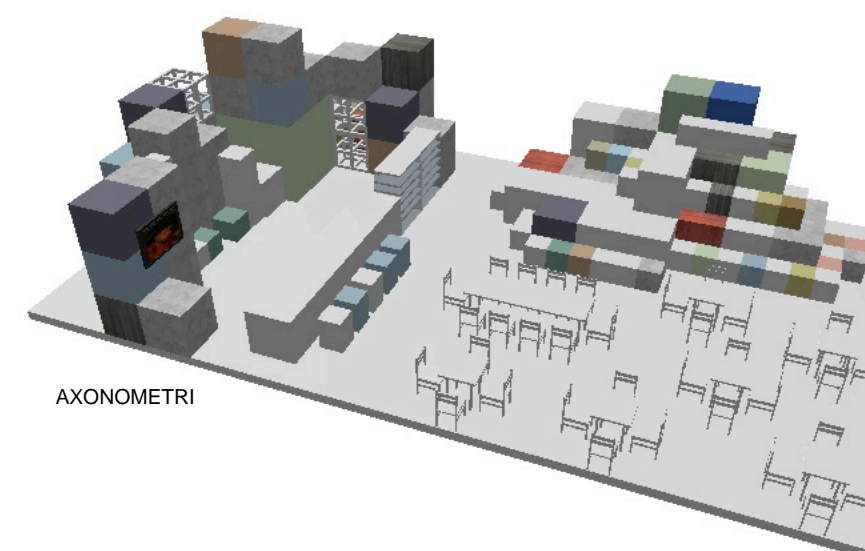

PERSPEKTIV ENTREHALLEN

UPPBYGGNAD

ILLUSTRATION CAFÉDISK

AXONOMETRI

PLAN CAFE YTAN, SKALA 1:100

Beskrivning av material:

- Mdf / svart
- Furu panel / grön
- Furuskiva / grön
- Furuskiva / gul
- Stående panel med lekt/ Falurödfärg
- Plywood / betsad vit
- Stående panel / Vit
- Stående panel tät / Vit
- Furu spaljé / svart betsad
- Furuskiva / blå