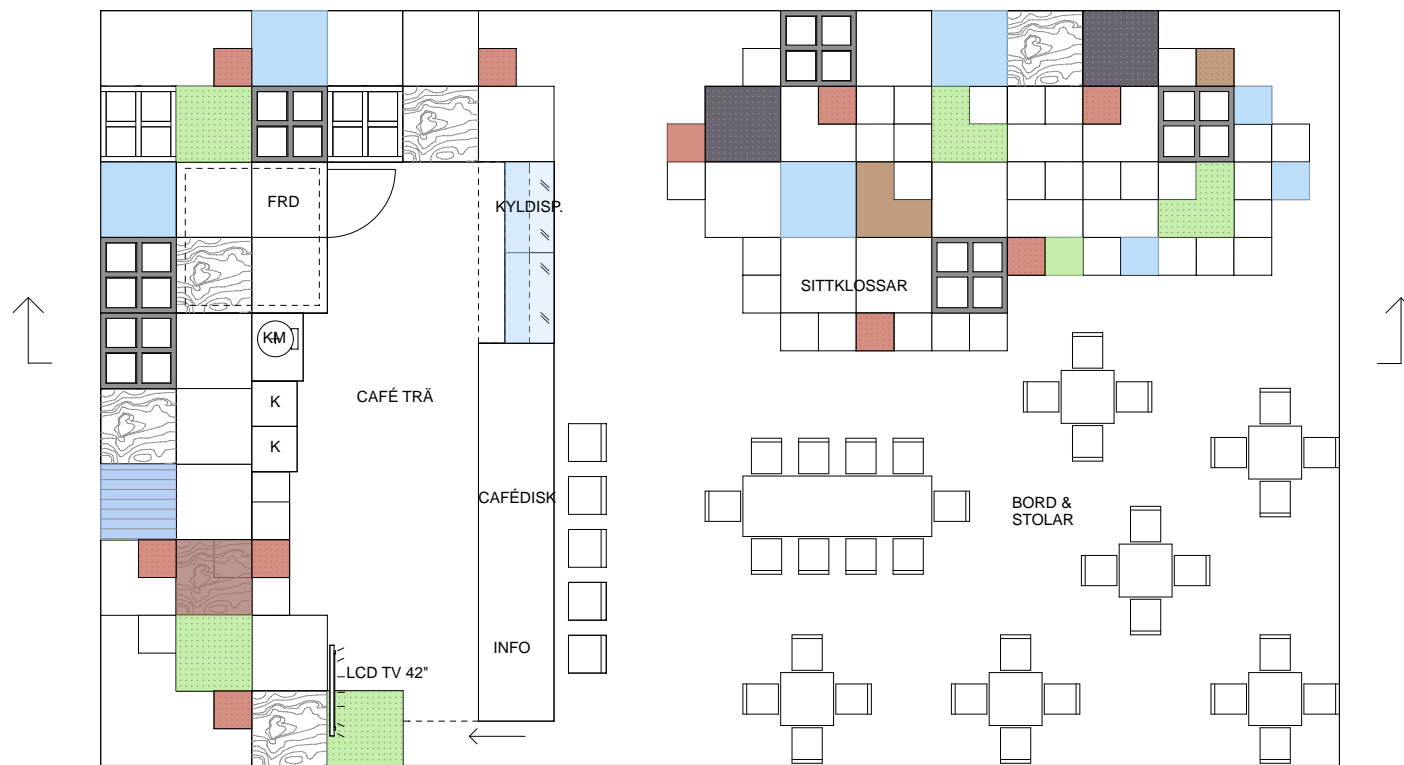

PERSPEKTIV ENTREHALLEN

UPPBYGGNAD

ILLUSTRATION CAFÉDISK

AXONOMETRI

PLAN CAFE YTAN, SKALA 1:100

Beskrivning av material:

- Mdf / svart
- Furu panel / grön
- Furuskiva / grön
- Furuskiva / gul
- Stående panel med lekt/ Falurödfärg
- Plywood / betsad vit
- Stående panel / Vit
- Stående panel tät / Vit
- Furu spaljé / svart betsad
- Furuskiva / blå

FASAD KORTSIDA, SKALA 1:100

SEKTION, SKALA 1:100

MOTTO: "YTLIGHETER"