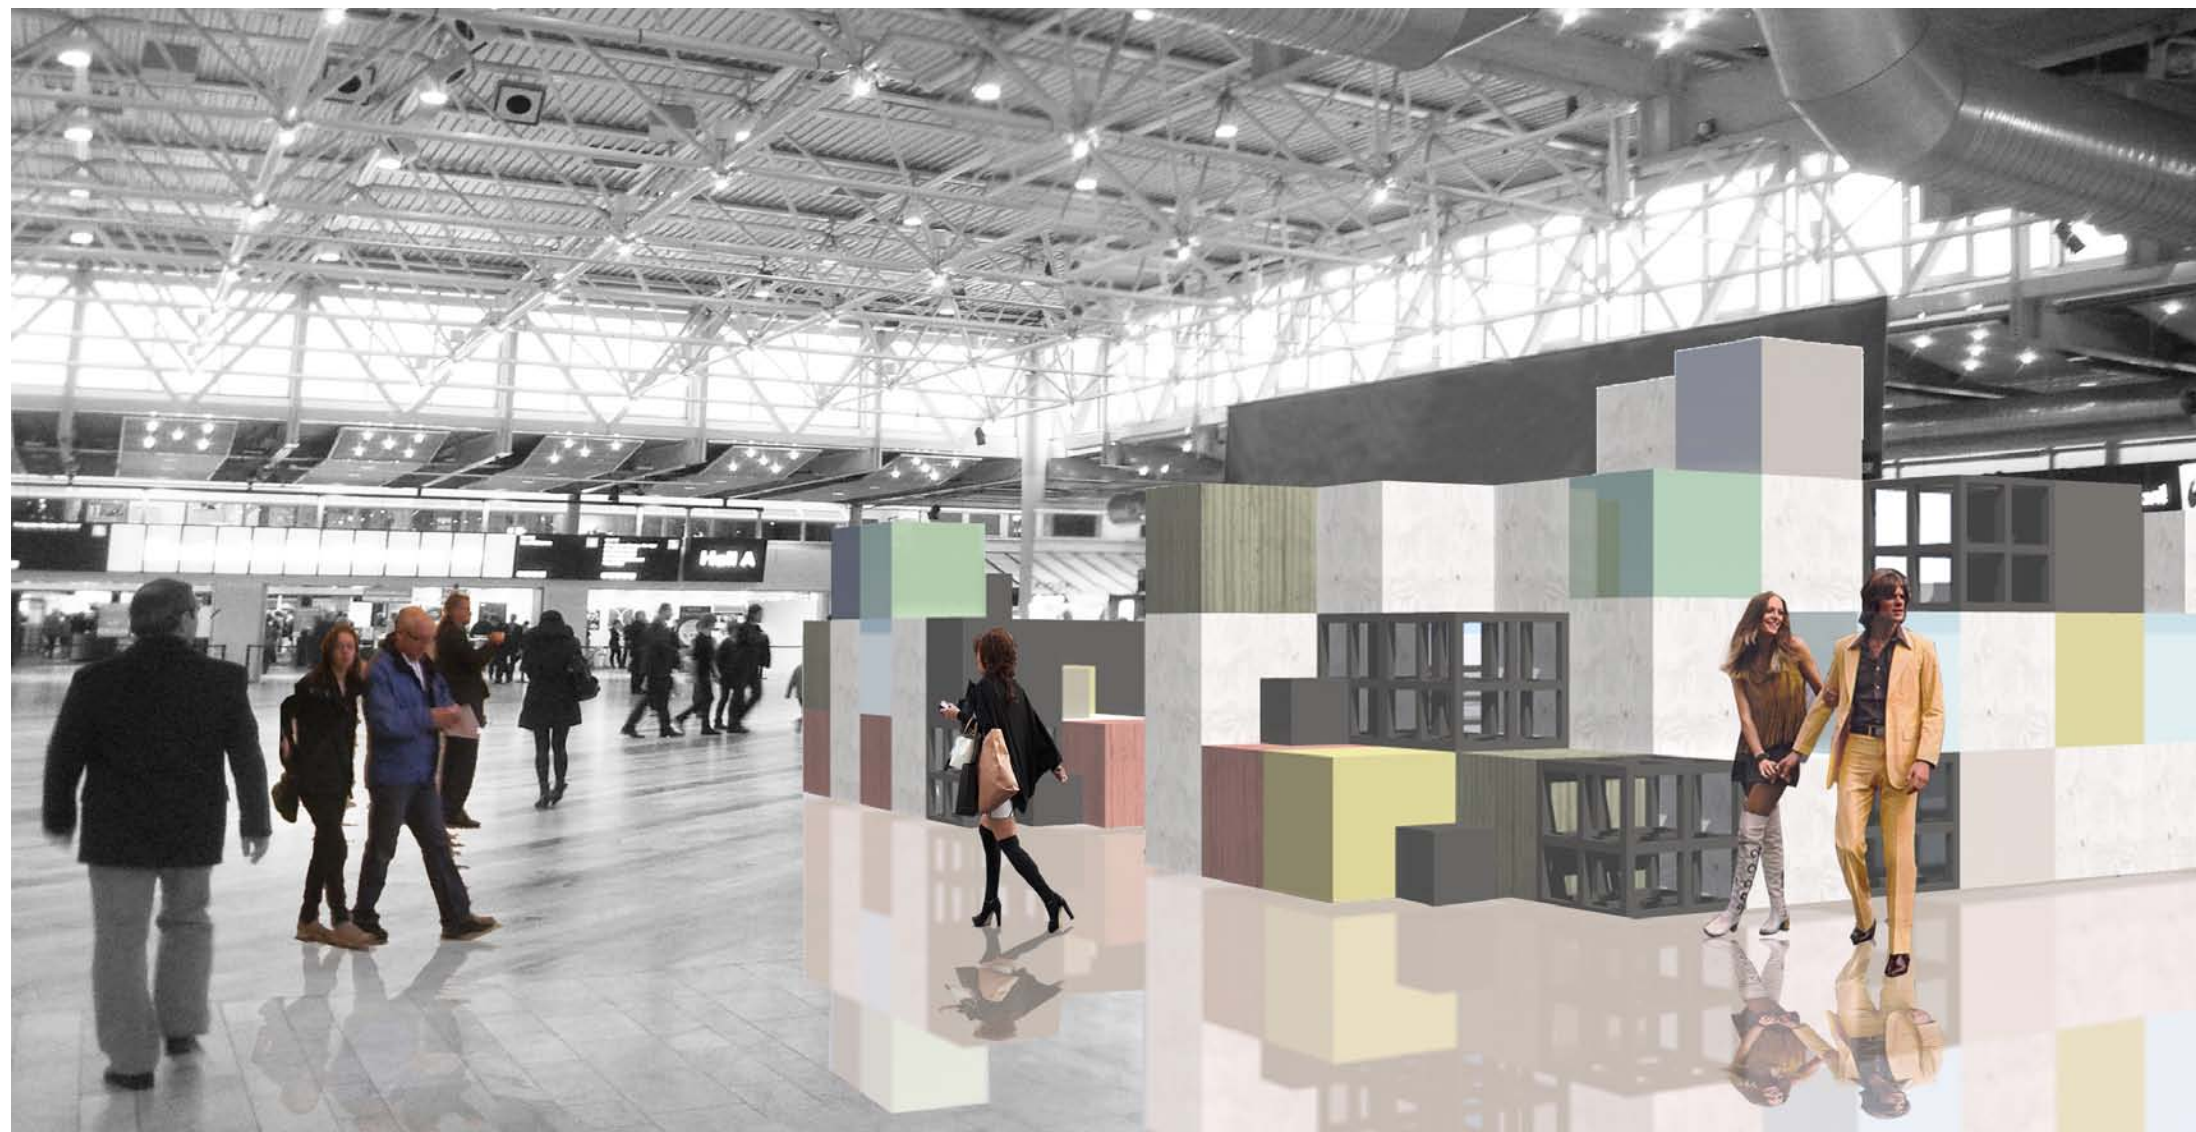

Motto: "Ytligheter"

Café "trä" är ett välfungerande cafe och mötespunkt med plats för många besökare utställare och andra inom trä facket.

Förslaget "ytligheter" har en enkel uppbyggnads princip med trä klossar som är beklädda med olika trämaterial. Detta för att synligöra variationsmöjligheterna med en träyta. Det unika med trä är att det kan få så många olika uttryck och det vill förslaget synligöra.

PERSPEKTIV ENTREHALLEN

UPPBYGGNAD

ILLUSTRATION CAFÉDISK

AXONOMETRI

PLAN CAFE YTAN, SKALA 1:100

Beskrivning av material:

- Mdf / svart
- Furu panel / grön
- Furuskiva / grön
- Furuskiva / gul
- Stående panel med lekt/ Falurödfärg
- Plywood / betsad vit
- Stående panel / Vit
- Stående panel tät / Vit
- Furu spaljé / svart betsad
- Furuskiva / blå