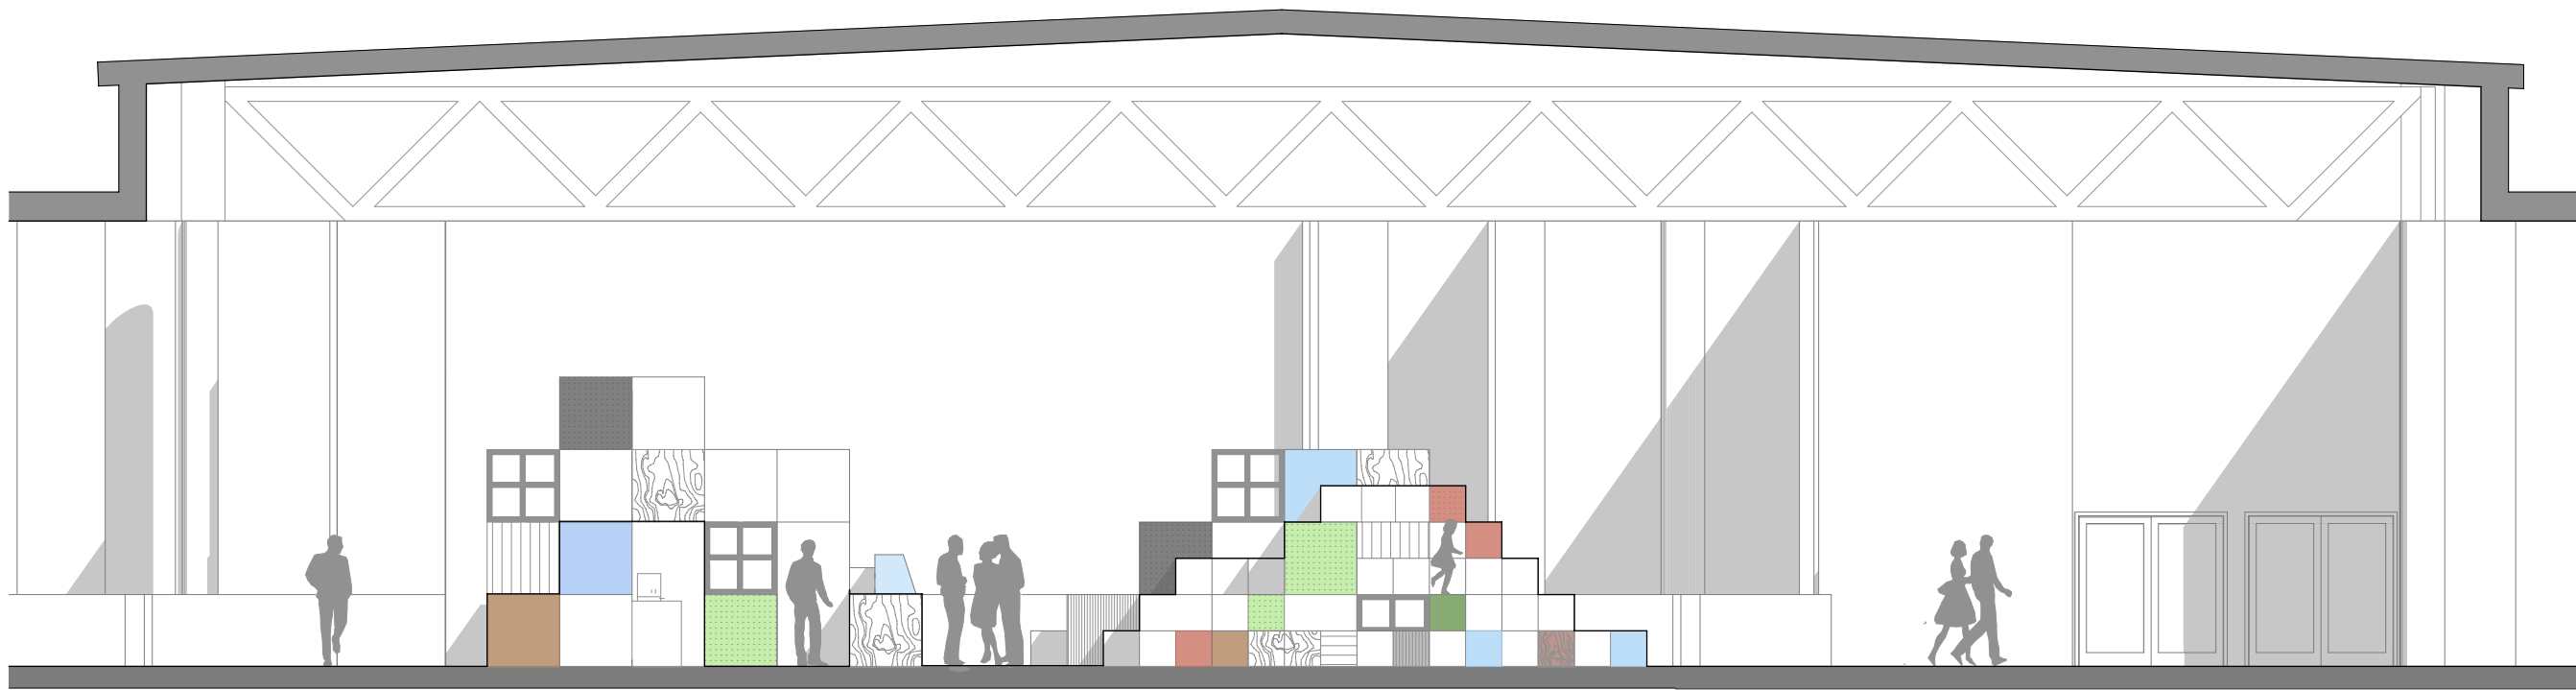

Motto: "Ytligheter"

Café "trä" är ett välfungerande cafe och mötespunkt med plats för många besökare utställare och andra inom trä facket.

Förslaget "ytligheter" har en enkel uppbyggnads princip med trä klossar som är beklädda med olika trämaterial. Detta för att synligöra variationsmöjligheterna med en träyta. Det unika med trä är att det kan få så många olika uttryck och det vill förslaget synligöra.

PERSPEKTIV ENTREHALLEN

UPPBYGGNAD

ILLUSTRATION CAFÉDISK

AXONOMETRI

PLAN CAFE YTAN, SKALA 1:100

Beskrivning av material:

- Mdf / svart
- Furu panel / grön
- Furuskiva / grön
- Furuskiva / gul
- Stående panel med lekt/ Falurödfärg
- Plywood / betsad vit
- Stående panel / Vit
- Stående panel tät / Vit
- Furu spaljé / svart betsad
- Furuskiva / blå

FASAD KORTSIDA, SKALA 1:100

SEKTION, SKALA 1:100

MOTTO: "YTLIGHETER"