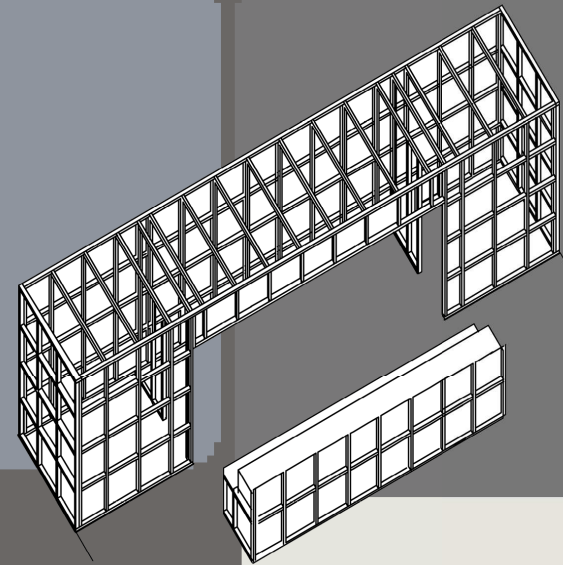

NYA ÖGON PÅ TRÄ

BESÖKSCAFÉ

CAFÉETS BYGGNADSVOLYMER ÄR RUMSAVGRÄNSANDE UTAN ATT STÄNGA AV RÖRELSE OCH SIKTMÖJLIGHETER. CAFÉETS KORTSIDOR AVGRÄNSAS AV EN STÖRRE SAMLANDE VOLYMEN SAMT DEN MOTSTÅENDE KORTSIDANS MER UPPBRUTNA FORM BESTÅENDE AV TVÅ SKILDA VOLYMER. DE MOTSTÅENDE SIDORNAS KONTRASTER I VOLYM OCH KULÖR KOMPLETTERAR VARANDRA.

UTRYMME FÖR TV

UTRYMME FÖR TRYCKSAKER

SEKTION
SKALA 1:100

VARMT O KALLT

NYA ÖGON PÅ TRÄ

REGELKONSTRUKTION

MATERIAL: PLYWOOD
DIMENSIONER: 12X635X635 MM
YTBEHANDLING: HALVMATTA KULÖRER

REGLAR 45X70
C 600