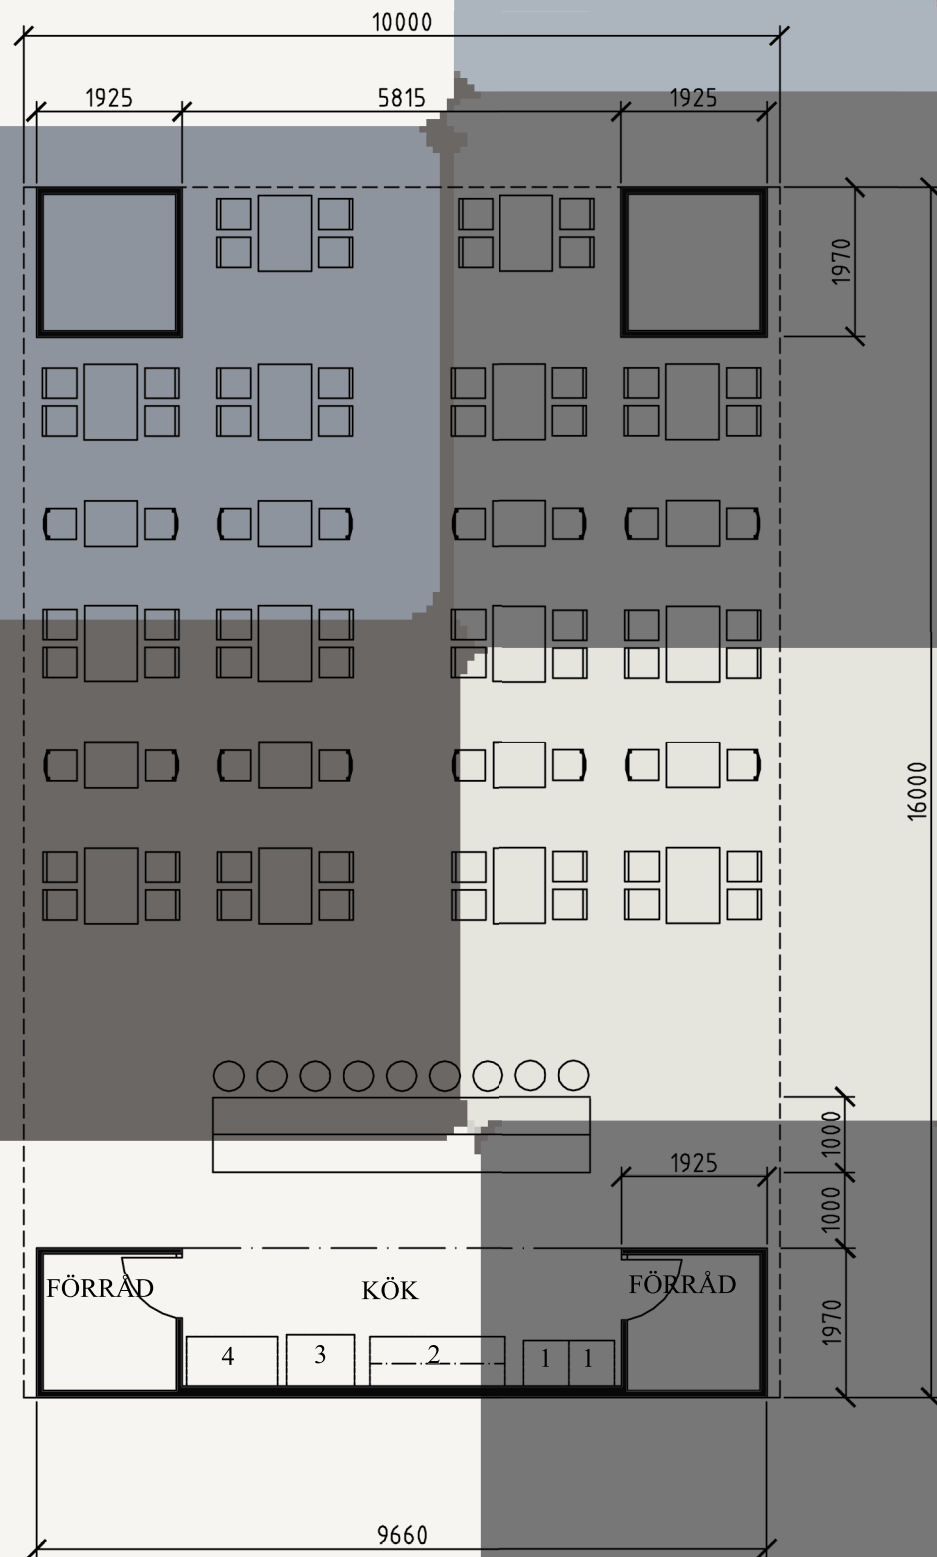

NYA ÖGON PÅ TRÄ

BESÖKSCAFÉ

CAFÉETS BYGGNADSVOLYMER ÄR RUMSAVGRÄNSANDE UTAN ATT STÄNGA AV RÖRELSE OCH SIKTMÖJLIGHETER. CAFÉETS KORTSIDOR AVGRÄNSAS AV EN STÖRRE SAMLANDE VOLYMEN SAMT DEN MOTSTÅENDE KORTSIDANS MER UPPBRUTNA FORM BESTÅENDE AV TVÅ SKILDA VOLYMER. DE MOTSTÅENDE SIDORNAS KONTRASTER I VOLYM OCH KULÖR KOMPLETTERAR VARANDRA.

CAFÉETS SERVICE FUNKTIONER ÄR SAMLADE I DEN STÖRRE ENHETLIGA VOLYMEN MED ANSLUTANDE BARDISK SAMT INFORMATIONSPUNKTER FÖR SKOGS/TRÄINDUSTRIN.

SERVERINGSYTAN HAR EN ENKEL KARAKTÄR MED GOD ÖVERBLICKBARHET UT ÖVER MÄSSHALLENS SCEN OCH OMGIVANDE AKTIVITETER.

PLAN
SKALA 1:100

1. KYL
2. ARBETSBÄNK/SKÅP
3. KAFFEMASKIN
4. KYLDISK

VARMT O KALLT

NYA ÖGON PÅ TRÄ

FASAD 1
SKALA 1:100

FASAD 2
SKALA 1:100

FASAD 3
SKALA 1:100

FASAD 4
SKALA 1:100

UTRYMME FÖR TV

UTRYMME FÖR TRYCKSAKER

SEKTION
SKALA 1:100

VARMT O KALLT

NYA ÖGON PÅ TRÄ

REGELKONSTRUKTION

MATERIAL: PLYWOOD
DIMENSIONER: 12X635X635 MM
YTBEHANDLING: HALVMATTA KULÖRER

REGLAR 45X70
C 600