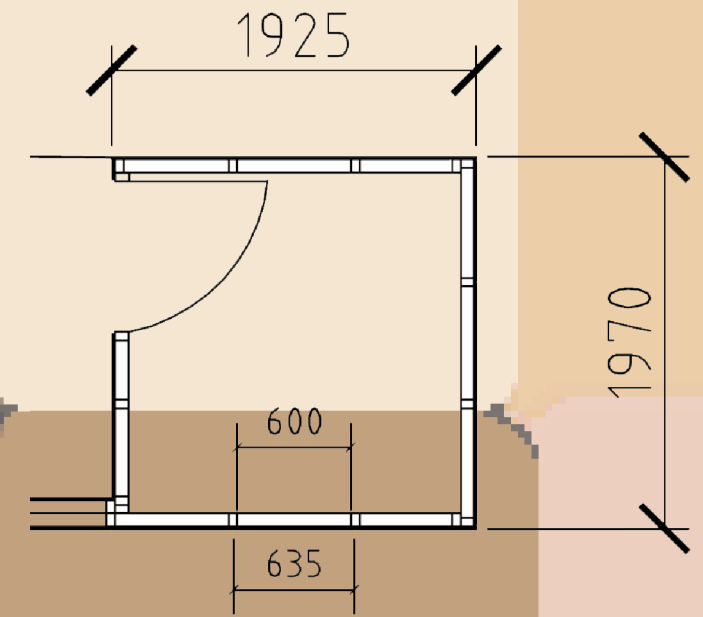

UTRYMME FÖR TV

UTRYMME FÖR TRYCKSAKER

SEKTION
SKALA 1:100

VARMT O KALLT

NYA ÖGON PÅ TRÄ

REGELKONSTRUKTION

MATERIAL: PLYWOOD
DIMENSIONER: 12X635X635 MM
YTBEHANDLING: HALVMATTA KULÖRER

REGLAR 45X70
C 600