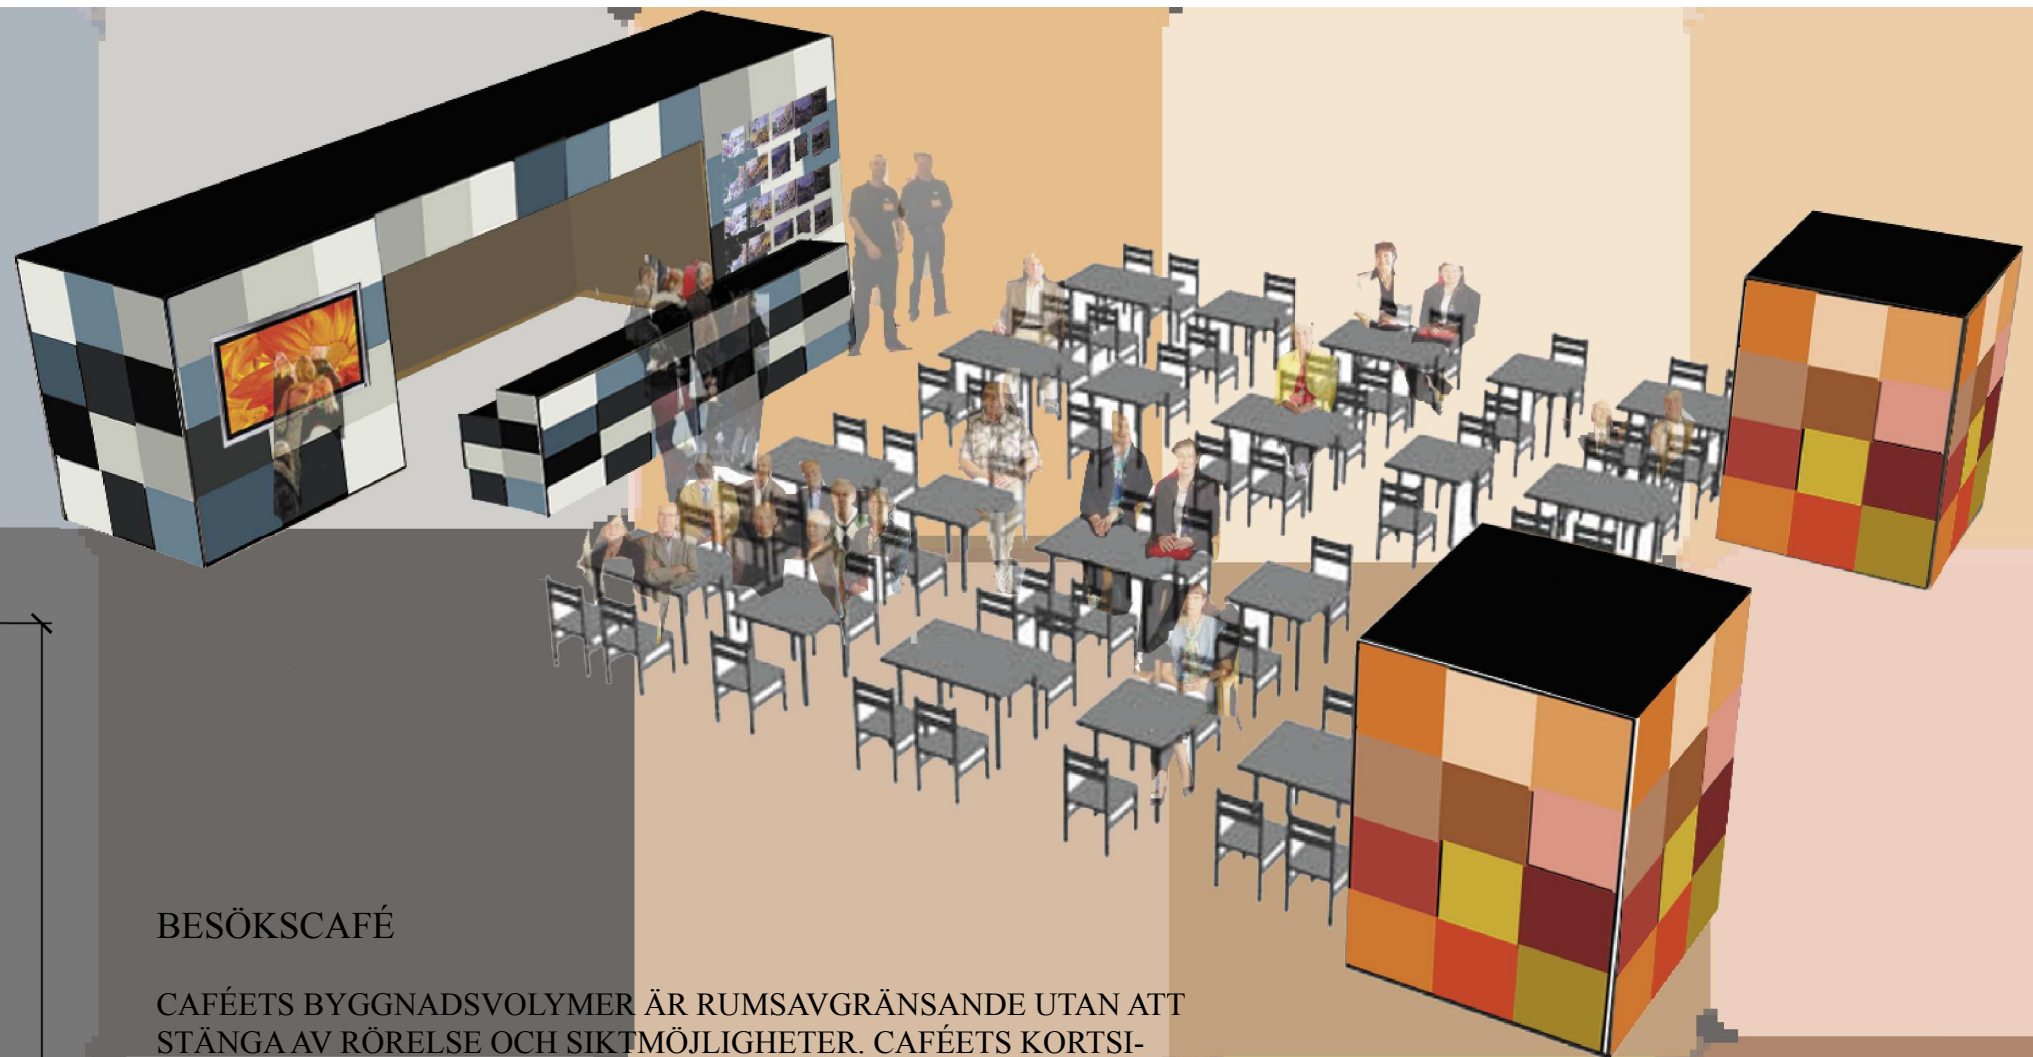

NYA ÖGON PÅ TRÄ

BESÖKSCAFÉ

CAFÉETS BYGGNADSVOLYMER ÄR RUMSAVGRÄNSANDE UTAN ATT STÄNGA AV RÖRELSE OCH SIKTMÖJLIGHETER. CAFÉETS KORTSIDOR AVGRÄNSAS AV EN STÖRRE SAMLANDE VOLYMEN SAMT DEN MOTSTÅENDE KORTSIDANS MER UPPBRUTNA FORM BESTÅENDE AV TVÅ SKILDA VOLYMER. DE MOTSTÅENDE SIDORNAS KONTRASTER I VOLYM OCH KULÖR KOMPLETTERAR VARANDRA.

CAFÉETS SERVICE FUNKTIONER ÄR SAMLADE I DEN STÖRRE ENHETLIGA VOLYMEN MED ANSLUTANDE BARDISK SAMT INFORMATIONSPUNKTER FÖR SKOGS/TRÄINDUSTRIN.

SERVERINGSYTAN HAR EN ENKEL KARAKTÄR MED GOD ÖVERBLICKBARHET UT ÖVER MÄSSHALLENS SCEN OCH OMGIVANDE AKTIVITETER.

PLAN
SKALA 1:100

1. KYL
2. ARBETSBÄNK/SKÅP
3. KAFFEMASKIN
4. KYLDISK

VARMT O KALLT

NYA ÖGON PÅ TRÄ

FASAD 1
SKALA 1:100

FASAD 2
SKALA 1:100

FASAD 3
SKALA 1:100

FASAD 4
SKALA 1:100

UTRYMME FÖR TV

UTRYMME FÖR TRYCKSAKER

SEKTION
SKALA 1:100

VARMT O KALLT

NYA ÖGON PÅ TRÄ

REGELKONSTRUKTION

MATERIAL: PLYWOOD
DIMENSIONER: 12X635X635 MM
YTBEHANDLING: HALVMATTA KULÖRER

REGLAR 45X70
C 600