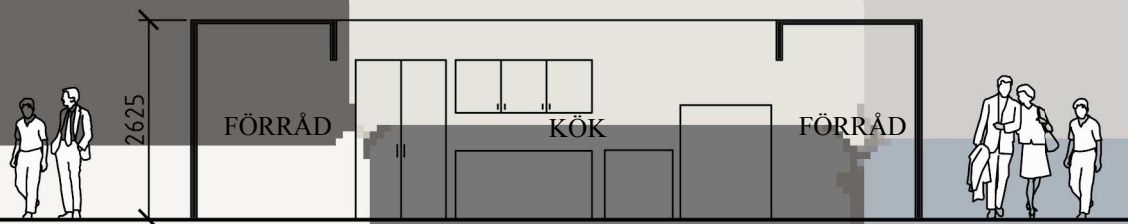

SEKTION
SKALA 1:100