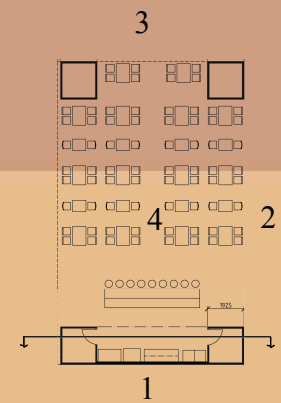

NYA ÖGON PÅ TRÄ

BESÖKSCAFÉ

CAFÉETS BYGGNADSVOLYMER ÄR RUMSAVGRÄNSANDE UTAN ATT STÄNGA AV RÖRELSE OCH SIKTMÖJLIGHETER. CAFÉETS KORTSIDOR AVGRÄNSAS AV EN STÖRRE SAMLANDE VOLYMEN SAMT DEN MOTSTÅENDE KORTSIDANS MER UPPBRUTNA FORM BESTÅENDE AV TVÅ SKILDA VOLYMER. DE MOTSTÅENDE SIDORNAS KONTRASTER I VOLYM OCH KULÖR KOMPLETTERAR VARANDRA.

PLAN
SKALA 1:100

1. KYL
2. ARBETSBÄNK/SKÅP
3. KAFFEMASKIN
4. KYLDISK

VARMT O KALLT

NYA ÖGON PÅ TRÄ

FASAD 1
SKALA 1:100

FASAD 2
SKALA 1:100

FASAD 3
SKALA 1:100

FASAD 4
SKALA 1:100

UTRYMME FÖR TV

UTRYMME FÖR TRYCKSAKER

SEKTION
SKALA 1:100

VARMT O KALLT

NYA ÖGON PÅ TRÄ

REGELKONSTRUKTION

MATERIAL: PLYWOOD
DIMENSIONER: 12X635X635 MM
YTBEHANDLING: HALVMATTA KULÖRER

REGLAR 45X70
C 600