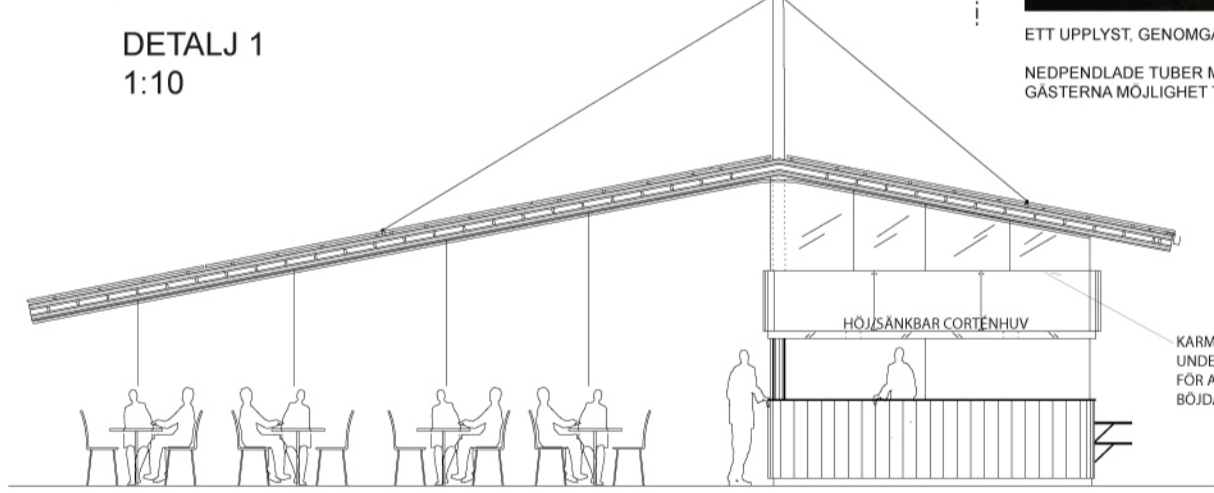

DETALJ 1
1:10

ETT UPPLYST, GENOMGÅENDE TRÅTAK AV BÅTFERNISSAD PLYWOOD GER EN TRIVSAM ATMOSFÄR DÅ DET MÖRKNAR.
NEDPENDLADE TUBER MED INFRAVÄRME, USB LADDPORTAR OCH BELYSNING FRÅN SOLCELLSTAKET GER GÄSTERNA MÖJLIGHET TILL ATT LADDA SINA TELEFONER UNDER KALLA VINTERDAGAR I VARMT SKEN.

FASAD VÄSTER

FASAD NORR

FASAD ÖSTER

FASAD SÖDER

ÅTERVUNNEN RÄLS, SOLCELLER OCH GOGH