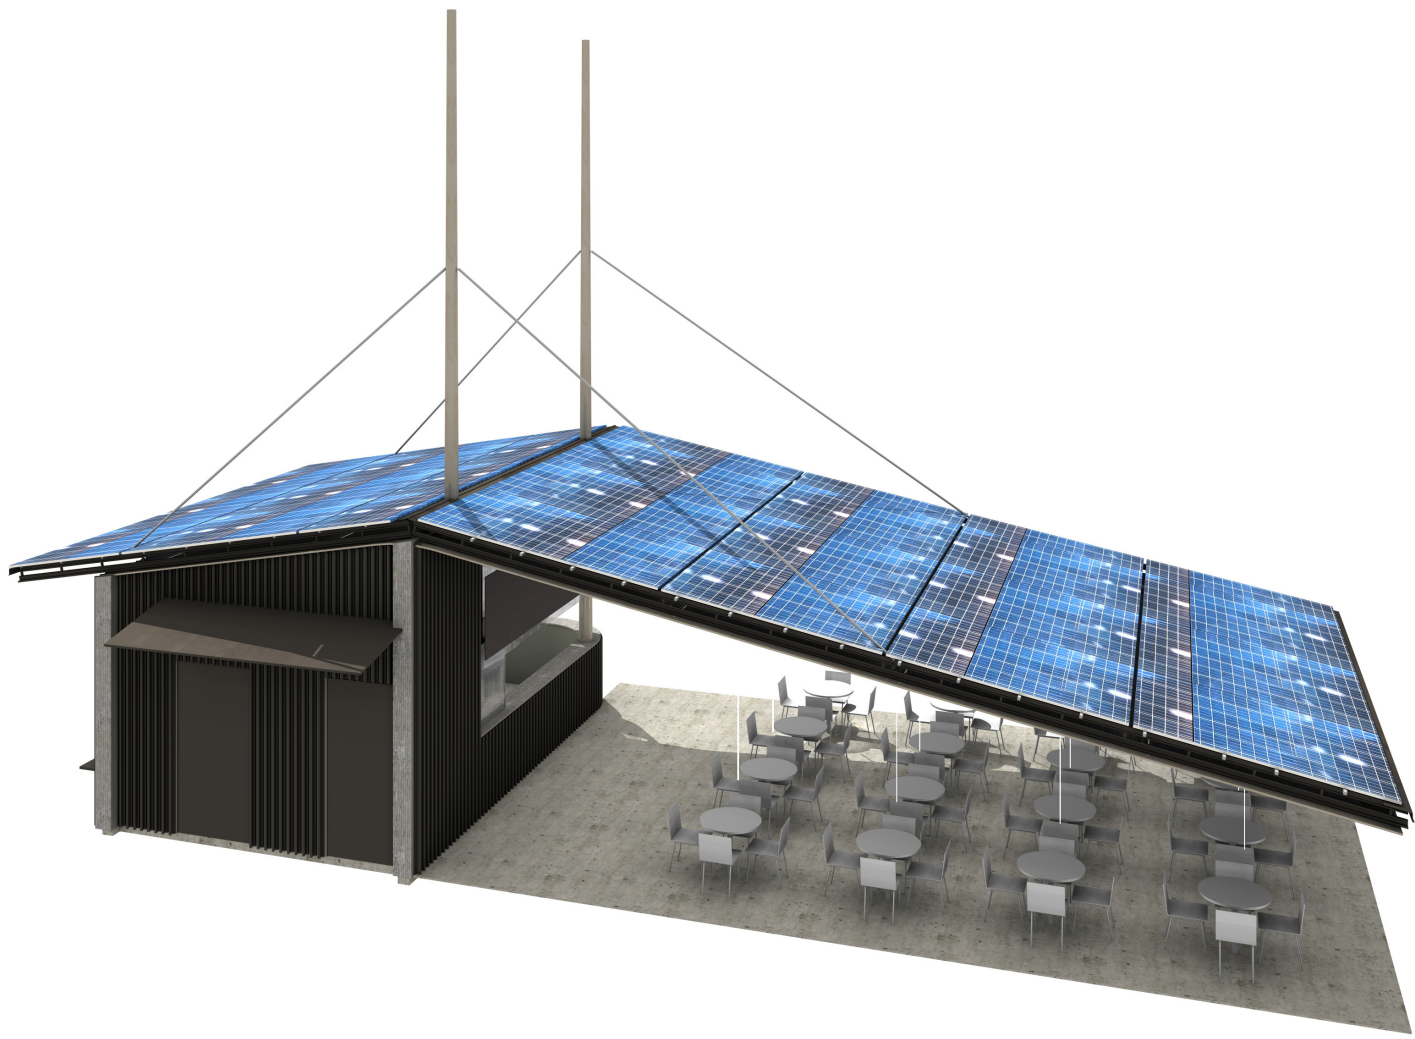

DETALJ 1
1:10

ETT UPPLYST, GENOMGÅENDE TRÅTAK AV BÅTFERNISSAD PLYWOOD GER EN TRIVSAM ATMOSFÄR DÅ DET MÖRKNAR.
NEDPENDLADE TUBER MED INFRAVÄRME, USB LADDPORTAR OCH BELYSNING FRÅN SOLCELLSTAKET GER GÄSTERNA MÖJLIGHET TILL ATT LADDA SINA TELEFONER UNDER KALLA VINTERDAGAR I VARMT SKEN.

FASAD VÄSTER

FASAD NORR

FASAD ÖSTER

FASAD SÖDER

ÅTERVUNNEN RÄLS, SOLCELLER OCH GOGH