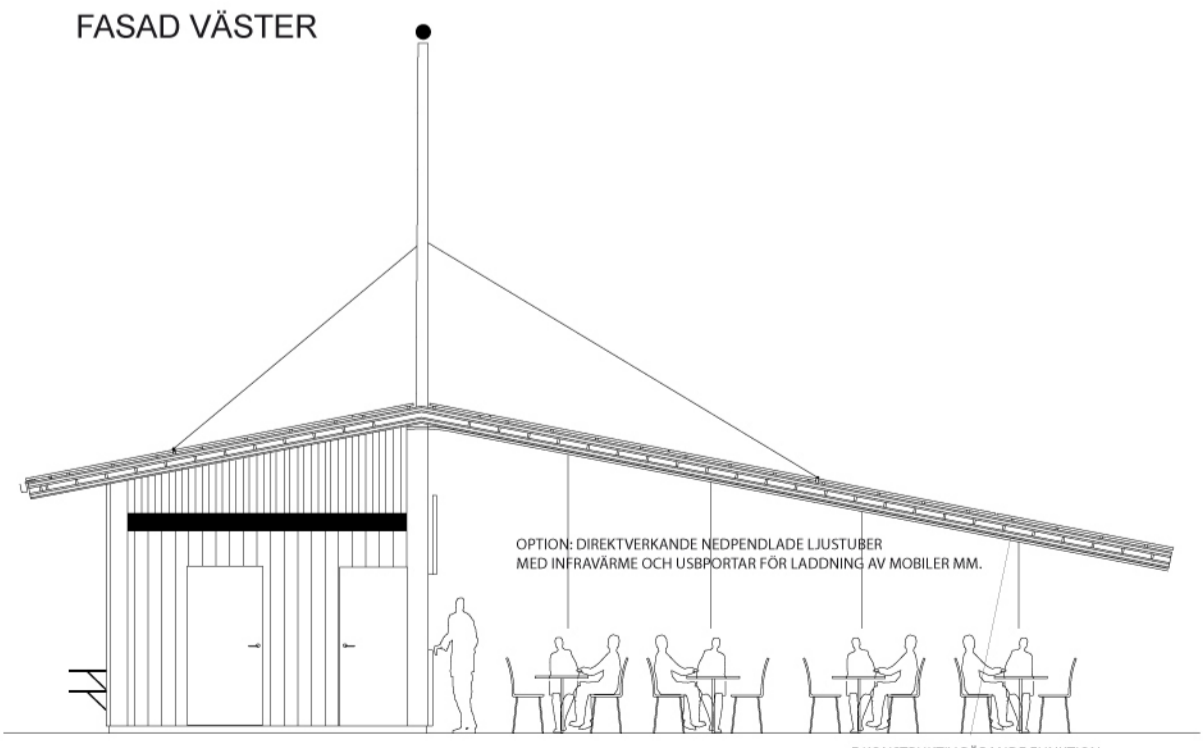

DETALJ 1
1:10

ETT UPPLYST, GENOMGÅENDE TRÅTAK AV BÅTFERNISSAD PLYWOOD GER EN TRIVSAM ATMOSFÄR DÅ DET MÖRKNAR.
NEDPENDLADE TUBER MED INFRAVÄRME, USB LADDPORTAR OCH BELYSNING FRÅN SOLCELLSTAKET GER GÄSTERNA MÖJLIGHET TILL ATT LADDA SINA TELEFONER UNDER KALLA VINTERDAGAR I VARMT SKEN.

FASAD VÄSTER

FASAD NORR

FASAD ÖSTER

FASAD SÖDER

ÅTERVUNNEN RÄLS, SOLCELLER OCH GOGH