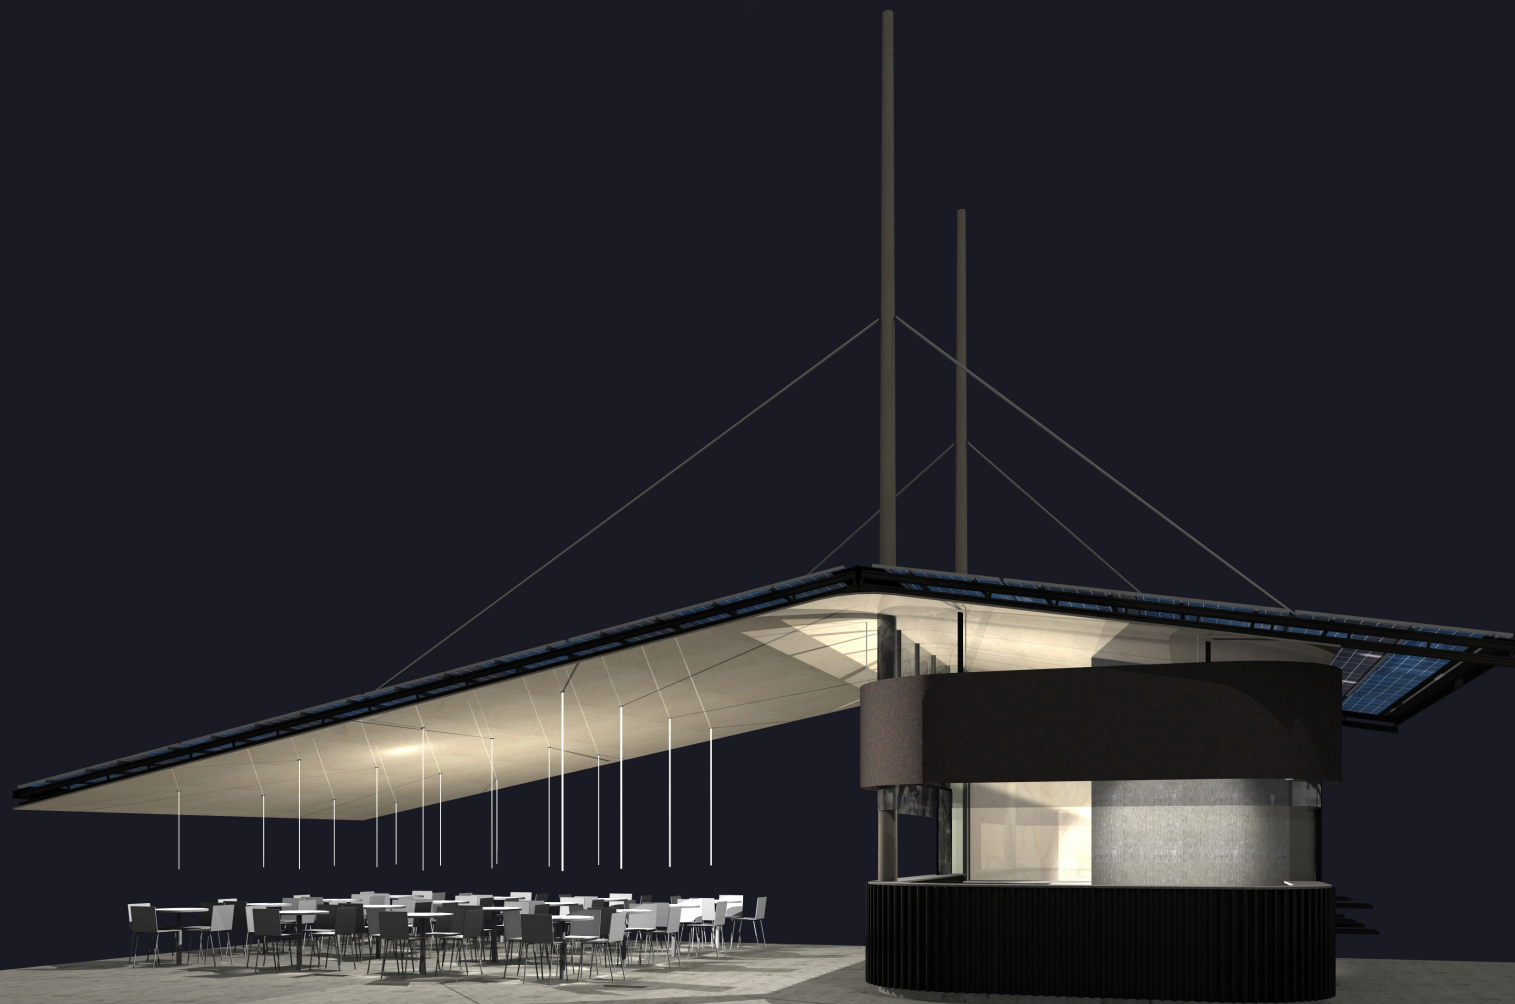

DETALJ 1
1:10

ETT UPPLYST, GENOMGÅENDE TRÅTAK AV BÅTFERNISSAD PLYWOOD GER EN TRIVSAM ATMOSFÄR DÅ DET MÖRKNAR.
NEDPENDLADE TUBER MED INFRAVÄRME, USB LADDPORTAR OCH BELYSNING FRÅN SOLCELLSTAKET GER GÄSTERNA MÖJLIGHET TILL ATT LADDA SINA TELEFONER UNDER KALLA VINTERDAGAR I VARMT SKEN.

FASAD VÄSTER

FASAD NORR

FASAD ÖSTER

FASAD SÖDER

ÅTERVUNNEN RÄLS, SOLCELLER OCH GOGH