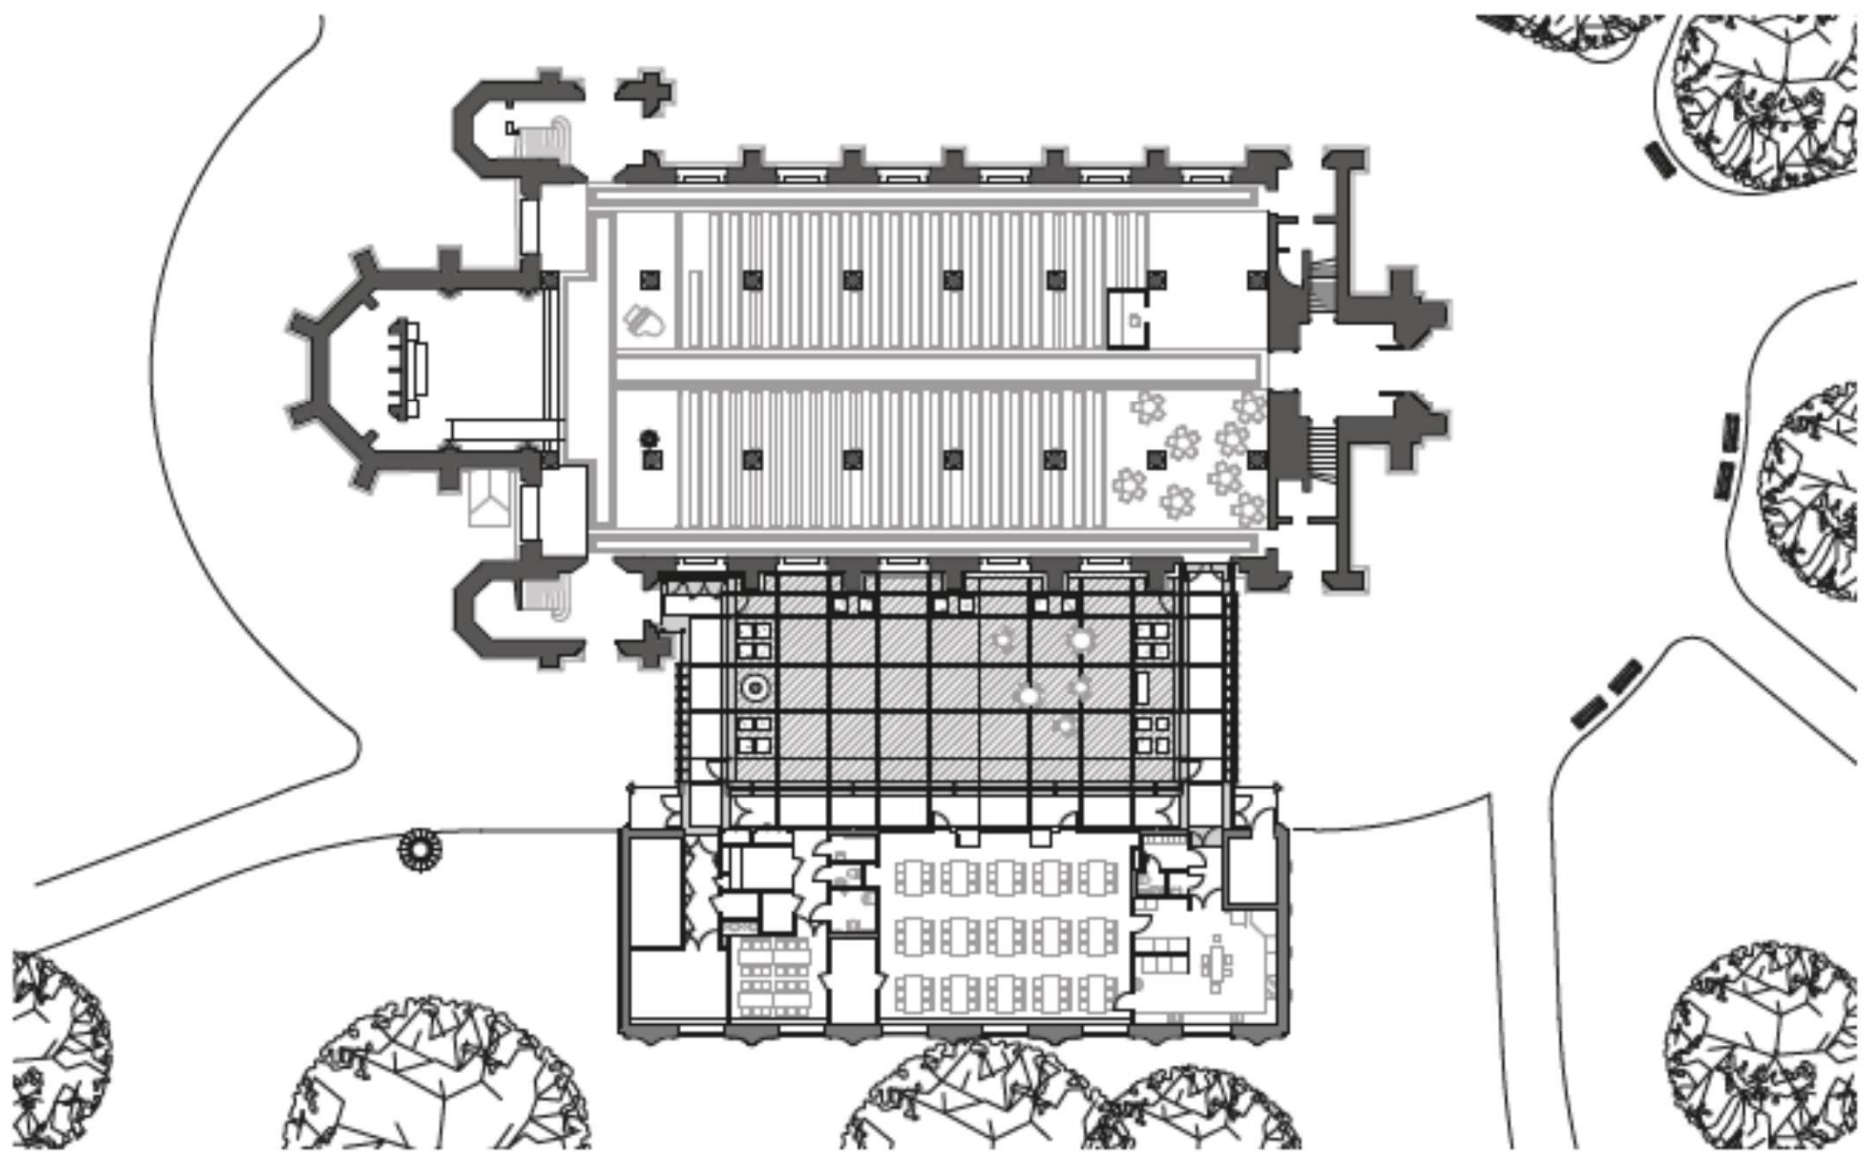

# Tillbyggnad till Matteus kyrka

Fredriksson Arkitektkontor AB  
genom arkitekter SAR/MSA  
Felix Lotz och Mats Fredriksson

PLAN  
SKALA 1:250 (A2)