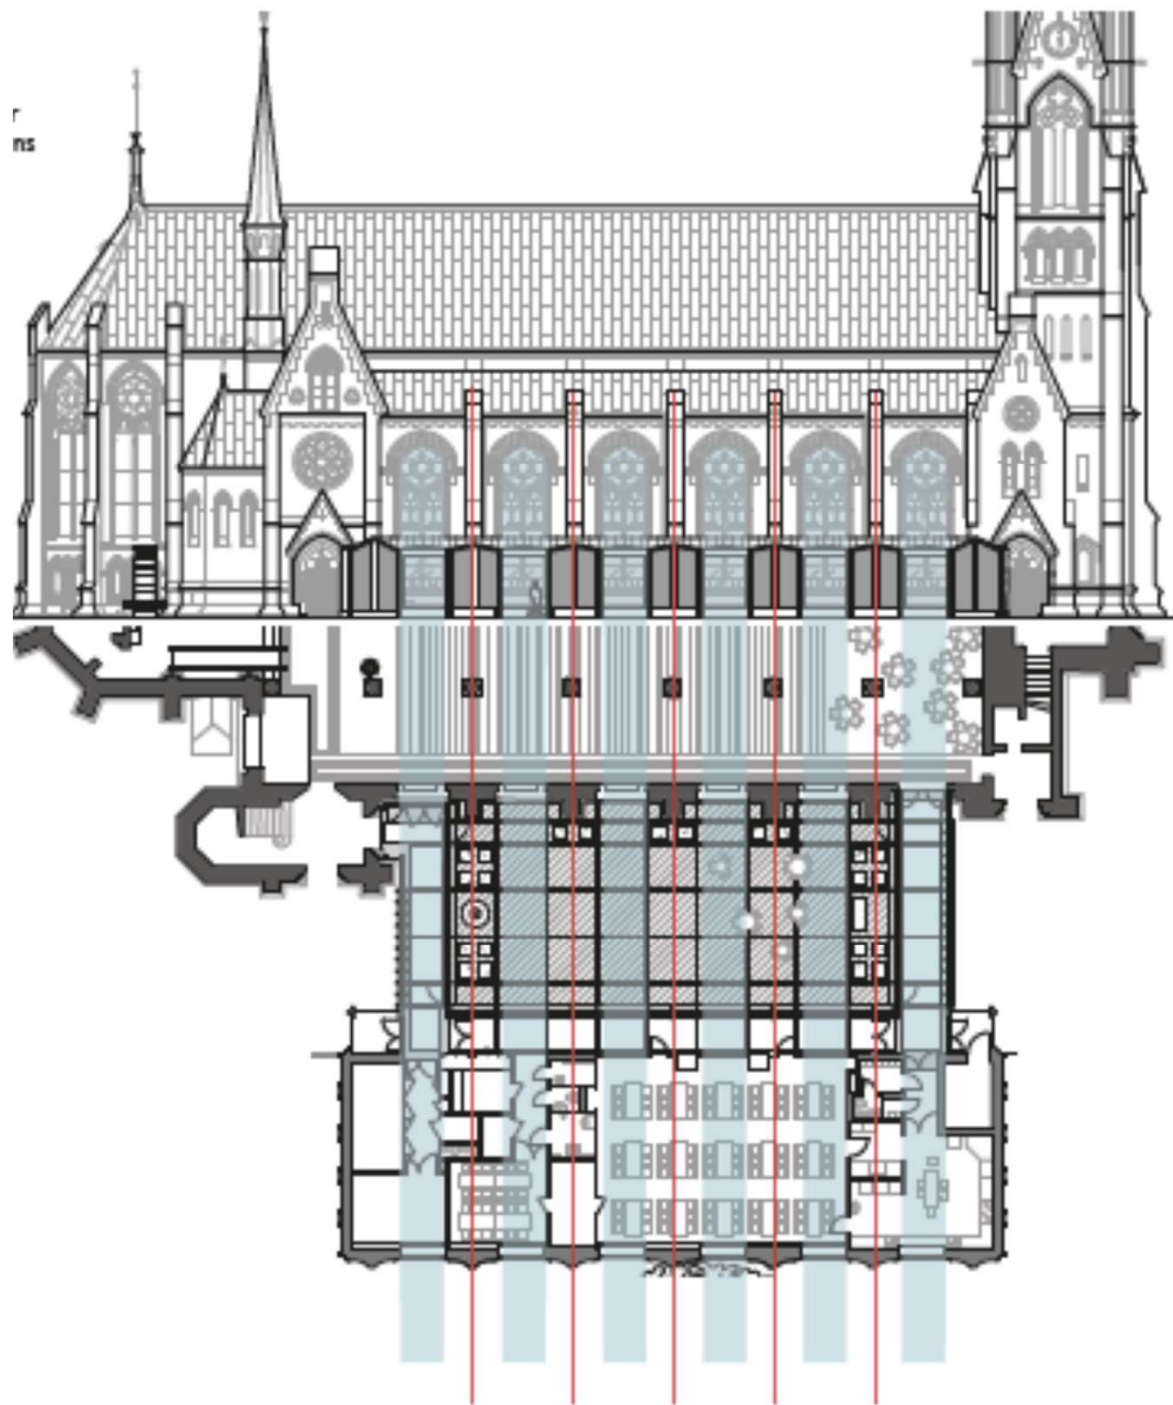

# Tillbyggnad till Matteus kyrka

Fredriksson Arkitektkontor AB  
genom arkitekter SAR/MSA  
Felix Lotz och Mats Fredriksson

PLAN  
SKALA 1:250 (A2)