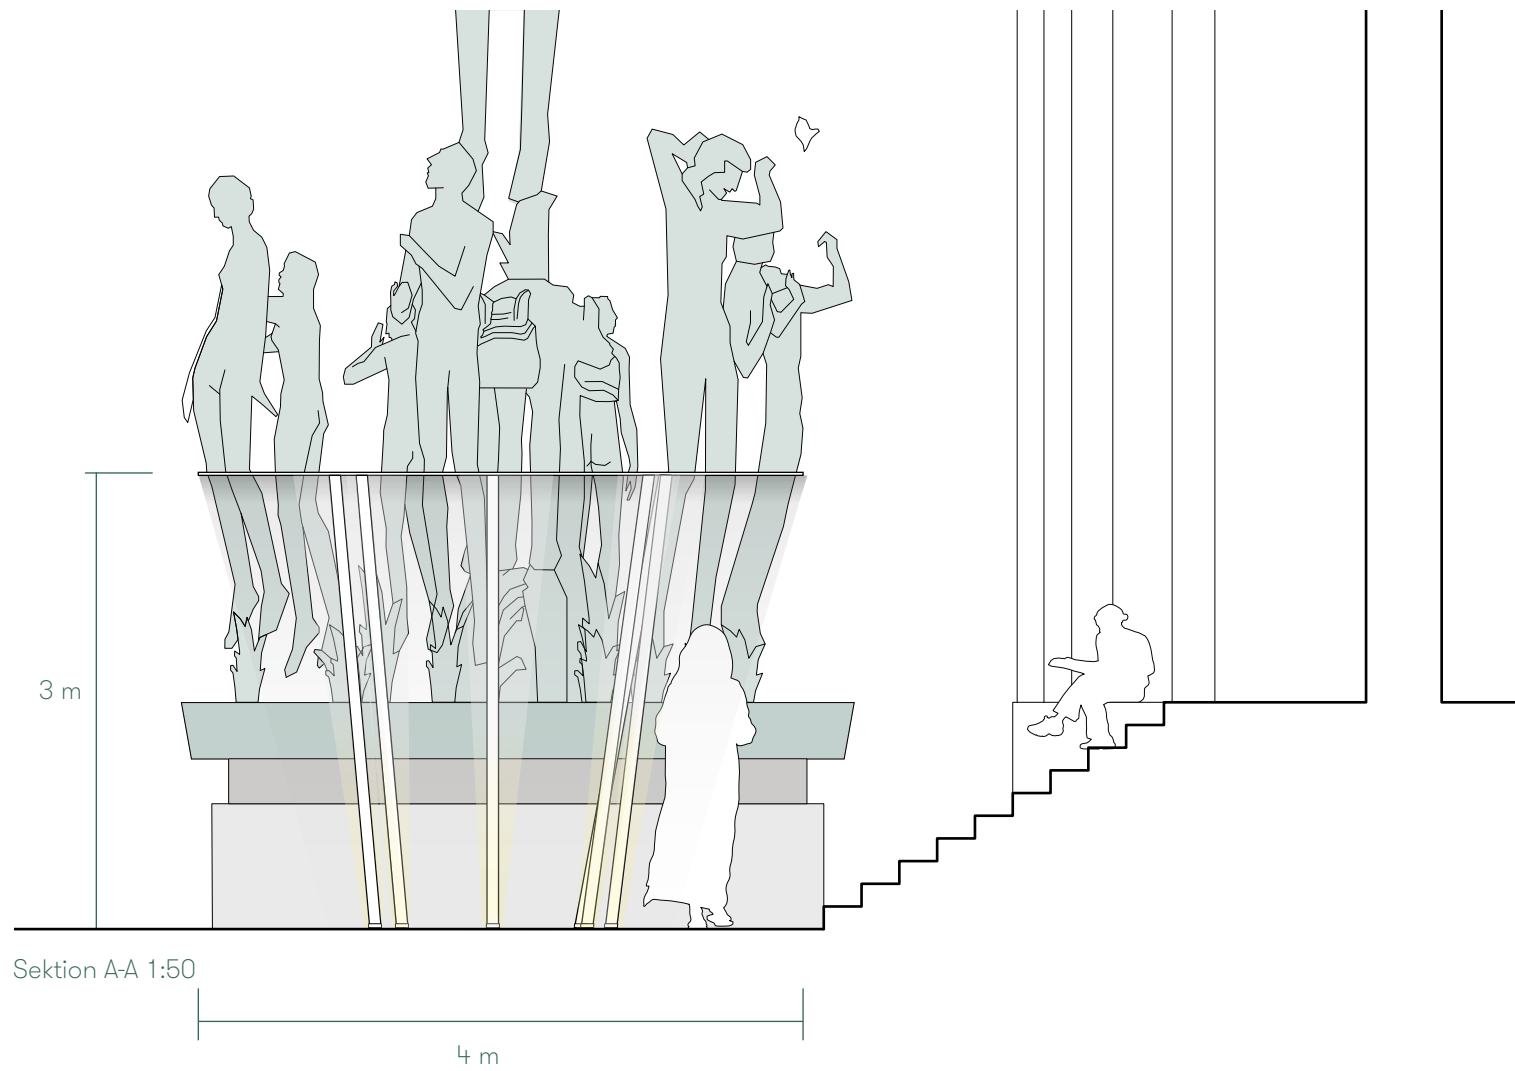

ORFEUS SPEGLING

Orfeus Spegling är år 2020 galapaviljong. Den är inbjudande med sin runda form samt demonstrerar stålets unika lätthet och eleganta utformning.

För att balansera platsen och skapa harmoni är den placerad som Orfeusbrunnens spegling. Paviljongen har en intim skala som reflekterar galanattens ljus.

Orfeusbrunnens komposition utgör underlaget för den bärande principen.

Den runda formen är inbjudande och likvärdig från alla sidor.

Paviljongen består av runda, vinklade KCKR-rör och rostfri stålplåt. Det ger den flexibilitet i placeringen på den lutande platsen, samt möjliggör återbruk.

I ritningen används återvunna runda KCKR-rör med diametern 76 mm, men andra dimensioner med ett smäckert uttryck kan också användas, beroende på vad som finns att tillgå.

Takplattan av blankpolerad stålplåt, 20 mm, skruvas fast i rören, som i sin tur fäster i underlaget med stöd. Ingen svetsning behövs.

Elevation 1:200

0 1 2 4

ORFEUS SPEGLING