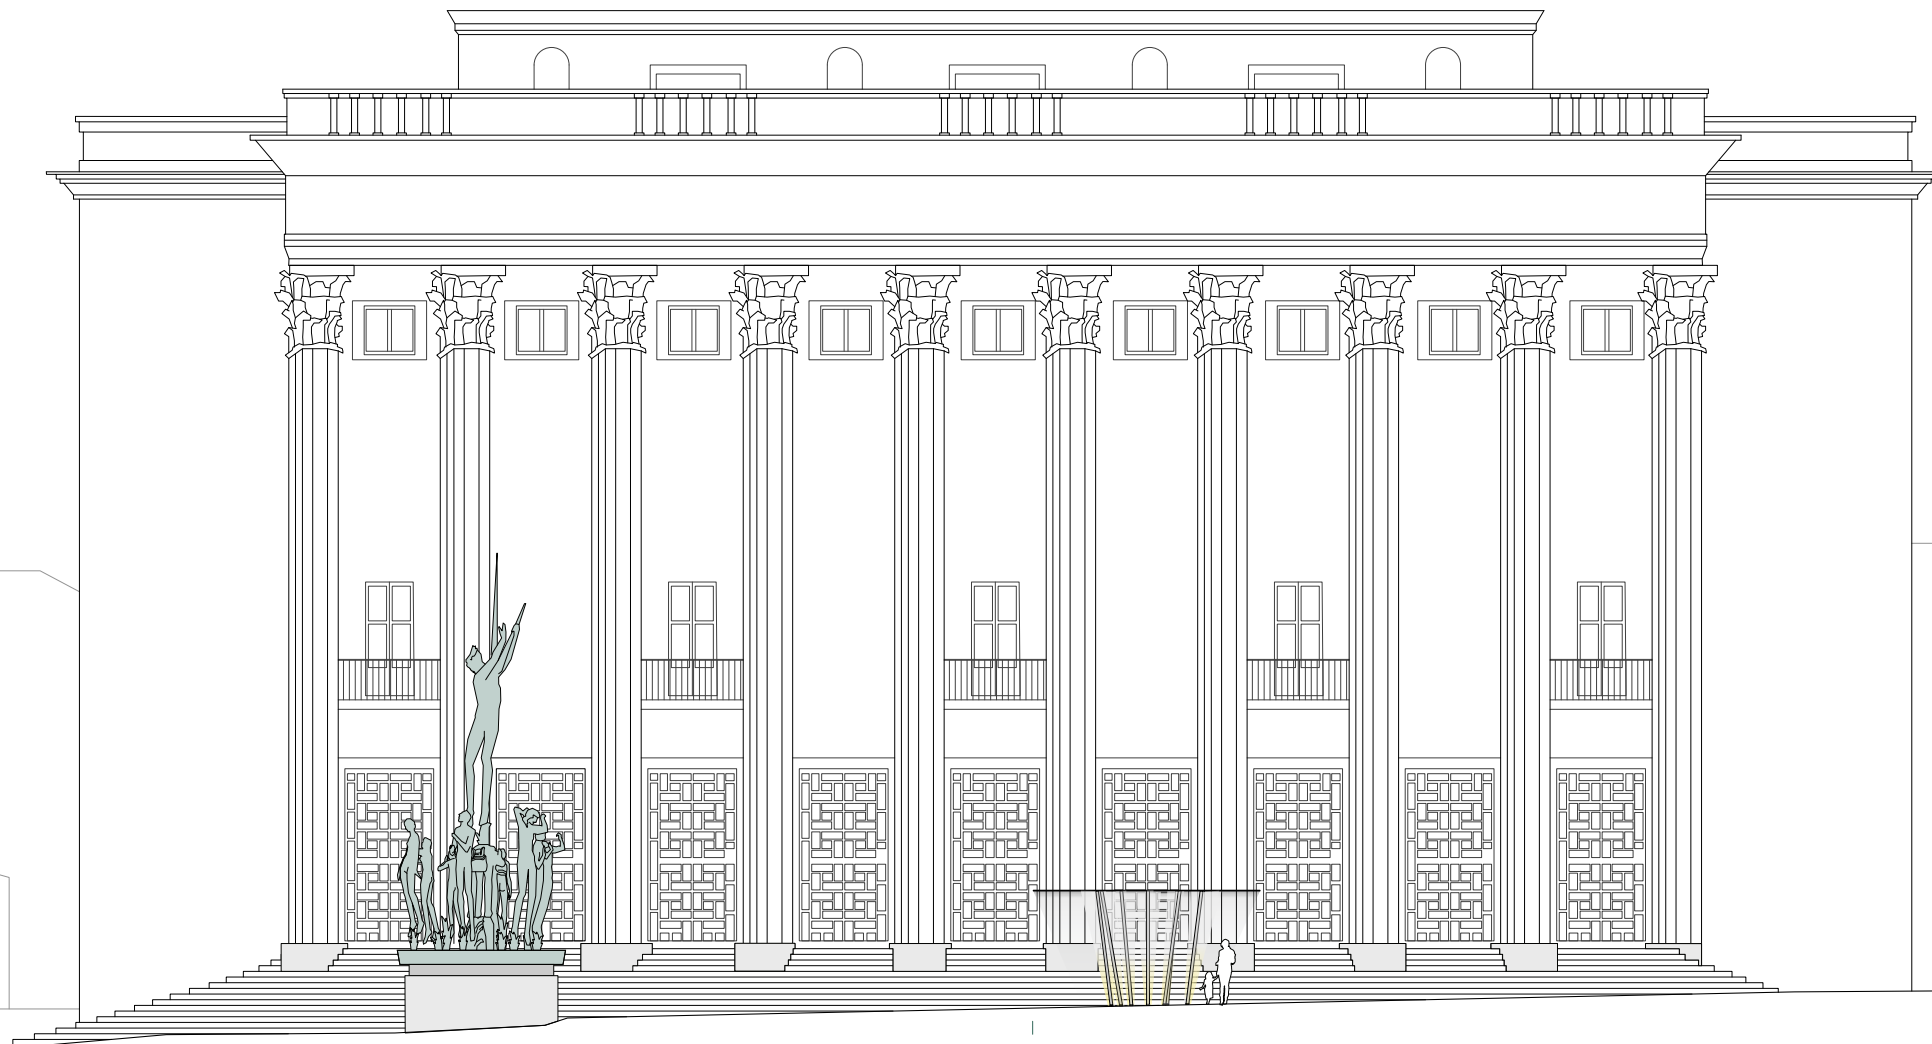

ORFEUS SPEGLING

Orfeus Spegling är år 2020 galapaviljong. Den är inbjudande med sin runda form samt demonstrerar stålets unika lätthet och eleganta utformning.

För att balansera platsen och skapa harmoni är den placerad som Orfeusbrunnens spegling. Paviljongen har en intim skala som reflekterar galanattens ljus.

Orfeusbrunnens komposition utgör underlaget för den bärande principen.

Den runda formen är inbjudande och likvärdig från alla sidor.

Paviljongen består av runda, vinklade KCKR-rör och rostfri stålplåt. Det ger den flexibilitet i placeringen på den lutande platsen, samt möjliggör återbruk.

I ritningen används återvunna runda KCKR-rör med diametern 76 mm, men andra dimensioner med ett smäckert uttryck kan också användas, beroende på vad som finns att tillgå.

Takplattan av blankpolerad stålplåt, 20 mm, skruvas fast i rören, som i sin tur fäster i underlaget med stöd. Ingen svetsning behövs.