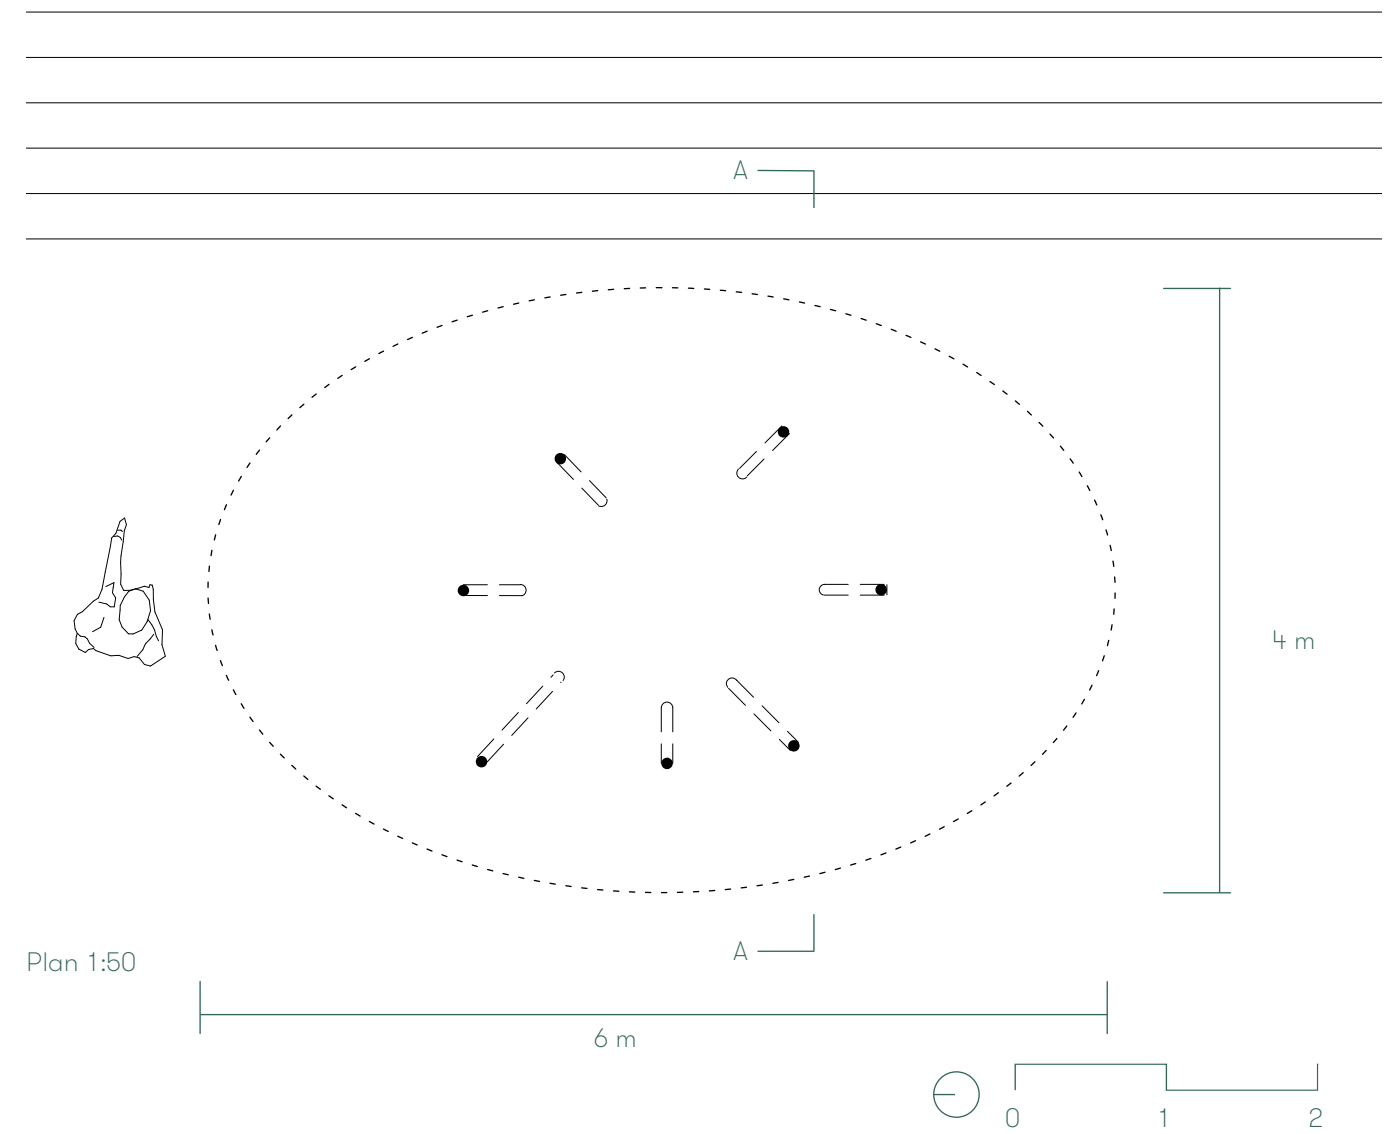

ORFEUS SPEGLING

Orfeus Spegling är år 2020 galapaviljong. Den är inbjudande med sin runda form samt demonstrerar stålets unika lätthet och eleganta utformning.

För att balansera platsen och skapa harmoni är den placerad som Orfeusbrunnens spegling. Paviljongen har en intim skala som reflekterar galanattens ljus.

Orfeusbrunnens komposition utgör underlaget för den bärande principen.

Den runda formen är inbjudande och likvärdig från alla sidor.

Paviljongen består av runda, vinklade KCKR-rör och rostfri stålplåt. Det ger den flexibilitet i placeringen på den lutande platsen, samt möjliggör återbruk.

I ritningen används återvunna runda KCKR-rör med diametern 76 mm, men andra dimensioner med ett smäckert uttryck kan också användas, beroende på vad som finns att tillgå.

Takplattan av blankpolerad stålplåt, 20 mm, skruvas fast i rören, som i sin tur fäster i underlaget med stöd. Ingen svetsning behövs.