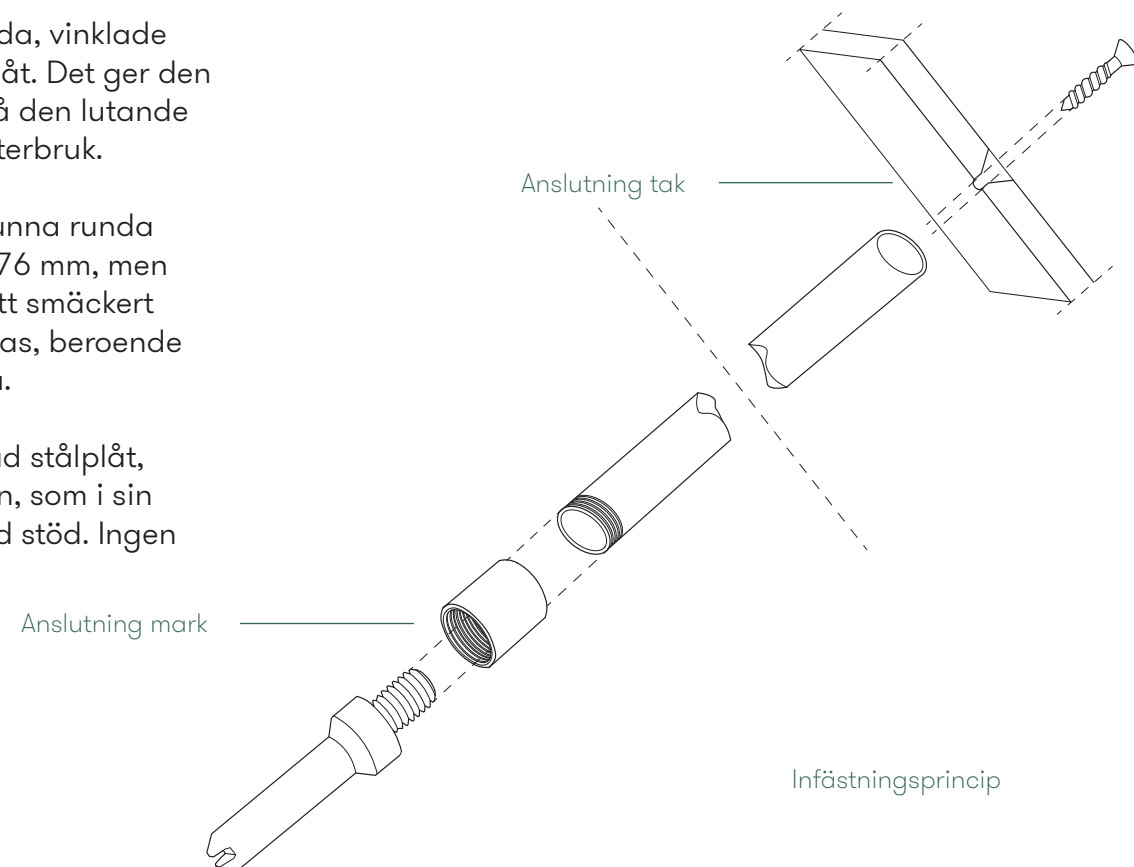

ORFEUS SPEGLING

Orfeus Spegling är år 2020 galapaviljong. Den är inbjudande med sin runda form samt demonstrerar stålets unika lätthet och eleganta utformning.

För att balansera platsen och skapa harmoni är den placerad som Orfeusbrunnens spegling. Paviljongen har en intim skala som reflekterar galanattens ljus.

Orfeusbrunnens komposition utgör underlaget för den bärande principen.

Den runda formen är inbjudande och likvärdig från alla sidor.

Paviljongen består av runda, vinklade KCKR-rör och rostfri stålplåt. Det ger den flexibilitet i placeringen på den lutande platsen, samt möjliggör återbruk.

I ritningen används återvunna runda KCKR-rör med diametern 76 mm, men andra dimensioner med ett smäckert uttryck kan också användas, beroende på vad som finns att tillgå.

Takplattan av blankpolerad stålplåt, 20 mm, skruvas fast i rören, som i sin tur fäster i underlaget med stöd. Ingen svetsning behövs.