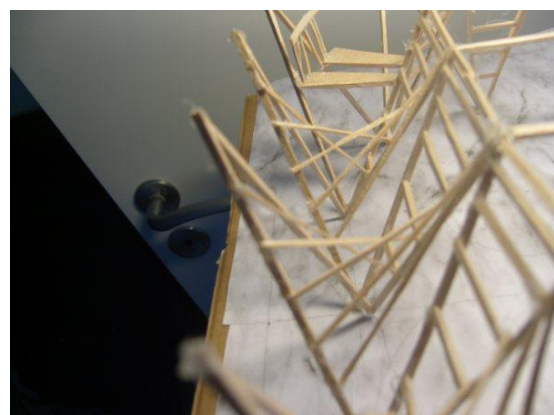

BESÖKSCAFÉ VID NORDBYGG 2010

Motto: "Det är enkelt"

Det ska vara enkelt att montera, enkelt och billigt att tillverka, samt ge och visa från en arkitektoniskt synpunkt enkelheten som trä har som fördel för att tillverka en komplex struktur

Med bara raka regler få kurvor, runda former, och en rörelse och riktning i konstruktionen .

"Det är enkelt"

Bärande ide:

En själv bärande konstruktion med lutande reglar som formar tolv liknande hyperboliska paraboloidskal förs ihop med horisontella reglar.

Konstruktionen bärs av tolv "fötter" som är baser för att hålla skalen i rätt plats.

Teknisk beskrivning

Ett hyperboliskt paraboloidskal står på "fötter" och hålls ihop med raka balkar som gör att konstruktion för kurvor även om raka regler används

Andra våningen och trappan ska bäras och hållas av horisontella regler som går mellan fyra av de hyperboliska paraboloidskalerna.

Färgsättning

Fernissat trä för att öka dess känsla av trä, samt dekorerat med triangulära vita tyg som hänger sträckande mellan reglarna och hängande lampor ca 1,3 m från de horisontella reglarna som för ihop de hyperboliska paraboloidskalerna.