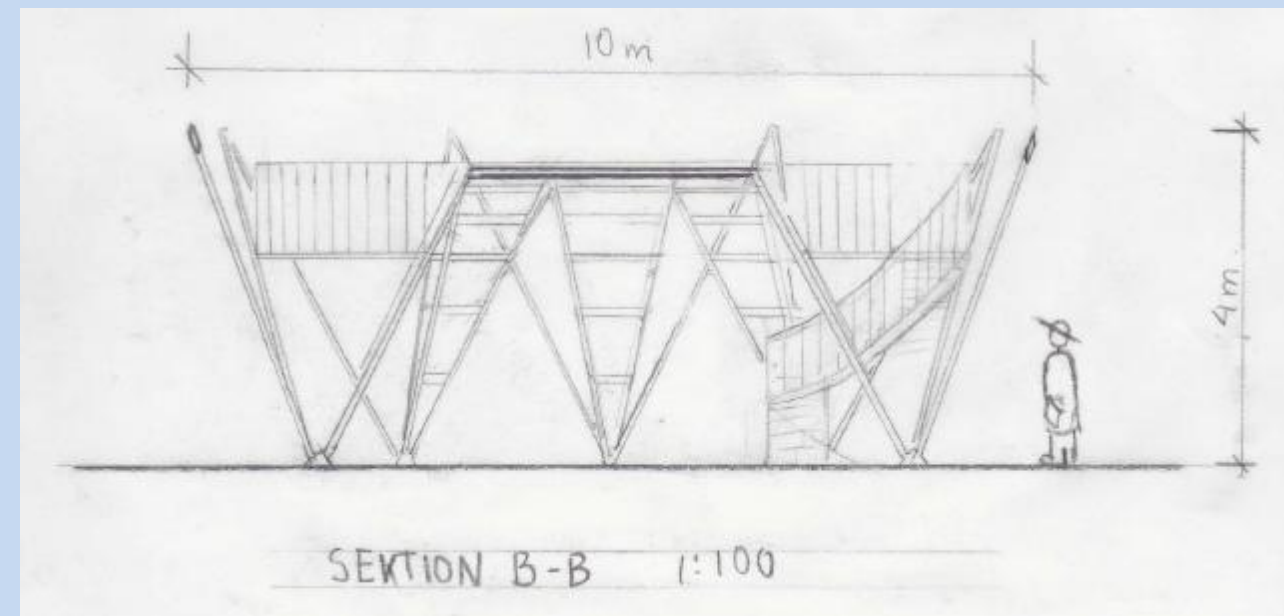

BESÖKSCAFÉ VID NORDBYGG 2010

Motto: "Det är enkelt"

Det ska vara enkelt att montera, enkelt och billigt att tillverka, samt ge och visa från en arkitektoniskt synpunkt enkelheten som trä har som fördel för att tillverka en komplex struktur

Med bara raka regler få kurvor, runda former, och en rörelse och riktning i konstruktionen .

"Det är enkelt"

Bärande ide:

En själv bärande konstruktion med lutande reglar som formar tolv liknande hyperboliska paraboloidskal förs ihop med horisontella reglar.

Konstruktionen bärs av tolv "fötter" som är baser för att hålla skalen i rätt plats.

Teknisk beskrivning

Ett hyperboliskt paraboloidskal står på "fötter" och hålls ihop med raka balkar som gör att konstruktion för kurvor även om raka regler används

Disken ska vara av trä och det finns möjlighet att tv ska hängas från de horisontella reglarna som för ihop skalerna.