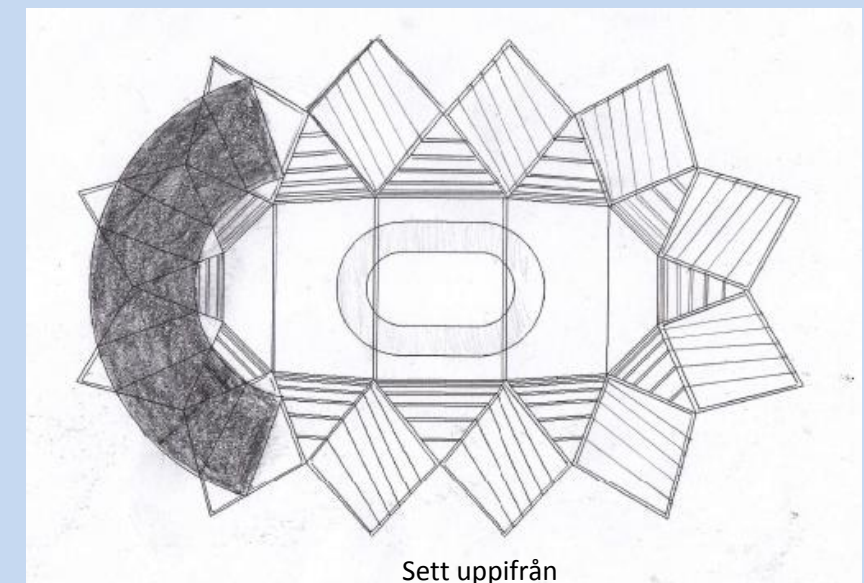

BESÖKSCAFÉ VID NORDBYGG 2010

Motto: "Det är enkelt"

Det ska vara enkelt att montera, enkelt och billigt att tillverka, samt ge och visa från en arkitektoniskt synpunkt enkelheten som trä har som fördel för att tillverka en komplex struktur

Med bara raka regler få kurvor, runda former, och en rörelse och riktning i konstruktionen .

"Det är enkelt"