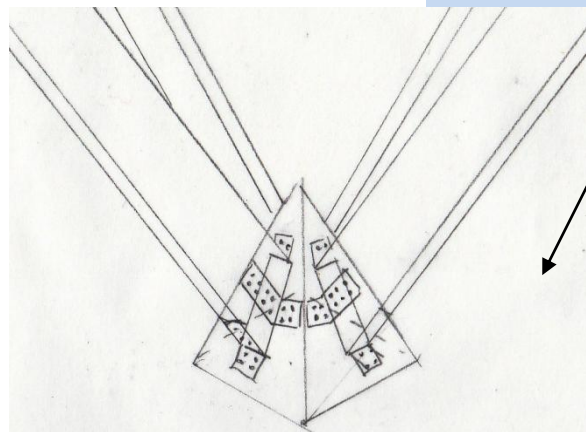

Med bara raka regler få kurvor, runda former, och en rörelse och riktning i konstruktionen .

"Det är enkelt"

Bärande ide:

En själv bärande konstruktion med lutande reglar som formar tolv liknande hyperboliska paraboloidskal förs ihop med horisontella reglar.

Konstruktionen bärs av tolv "fötter" som är baser för att hålla skalen i rätt plats.

Teknisk beskrivning

Ett hyperboliskt paraboloidskal står på "fötter" och hålls ihop med raka balkar som gör att konstruktion för kurvor även om raka regler används

Andra våningen och trappan ska bäras och hållas av horisontella regler som går mellan fyra av de hyperboliska paraboloidskalerna.

Färgsättning

Fernissat trä för att öka dess känsla av trä, samt dekorerat med triangulära vita tyg som hänger sträckande mellan reglarna och hängande lampor ca 1,3 m från de horisontella reglarna som för ihop de hyperboliska paraboloidskalerna.

Disken ska vara av trä och det finns möjlighet att tv ska hängas från de horisontella reglarna som för ihop skalerna.