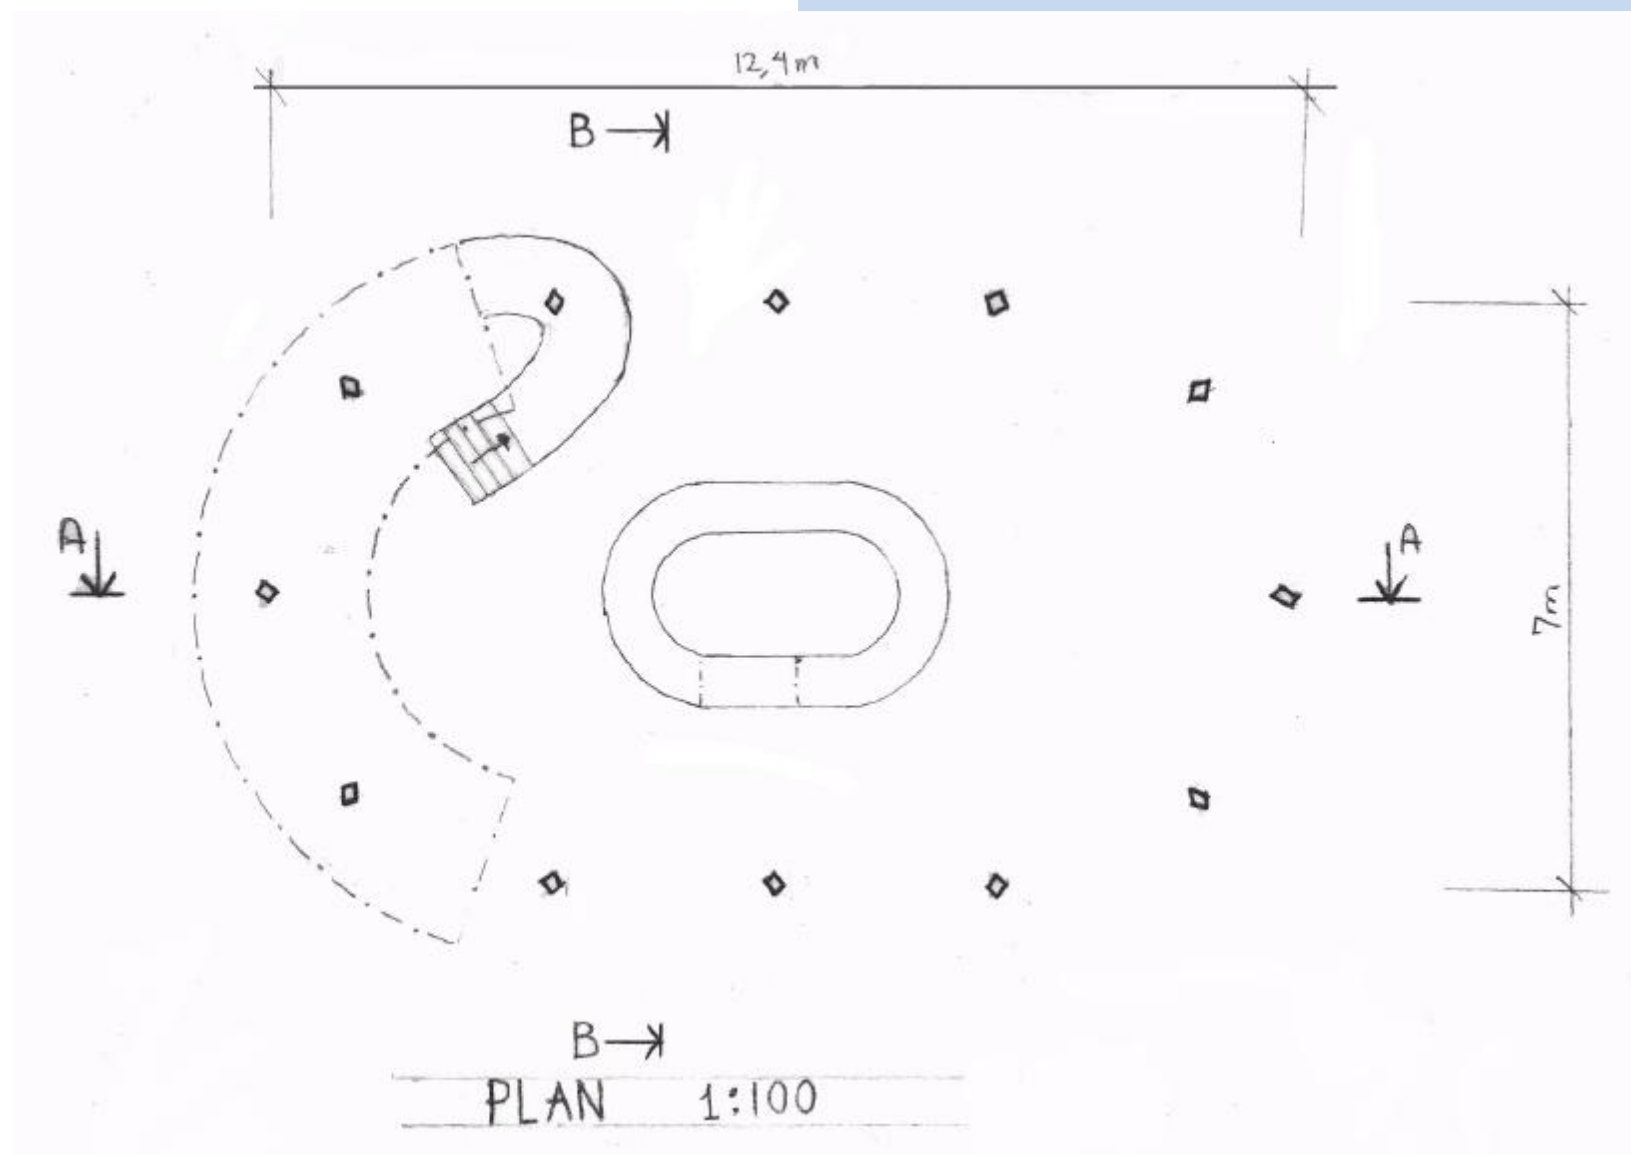

Med bara raka regler få kurvor, runda former, och en rörelse och riktning i konstruktionen .

"Det är enkelt"

Bärande ide:

En själv bärande konstruktion med lutande reglar som formar tolv liknande hyperboliska paraboloidskal förs ihop med horisontella reglar.

Konstruktionen bärs av tolv "fötter" som är baser för att hålla skalen i rätt plats.

Teknisk beskrivning

Ett hyperboliskt paraboloidskal står på "fötter" och hålls ihop med raka balkar som gör att konstruktion för kurvor även om raka regler används

Disken ska vara av trä och det finns möjlighet att tv ska hängas från de horisontella reglarna som för ihop skalerna.