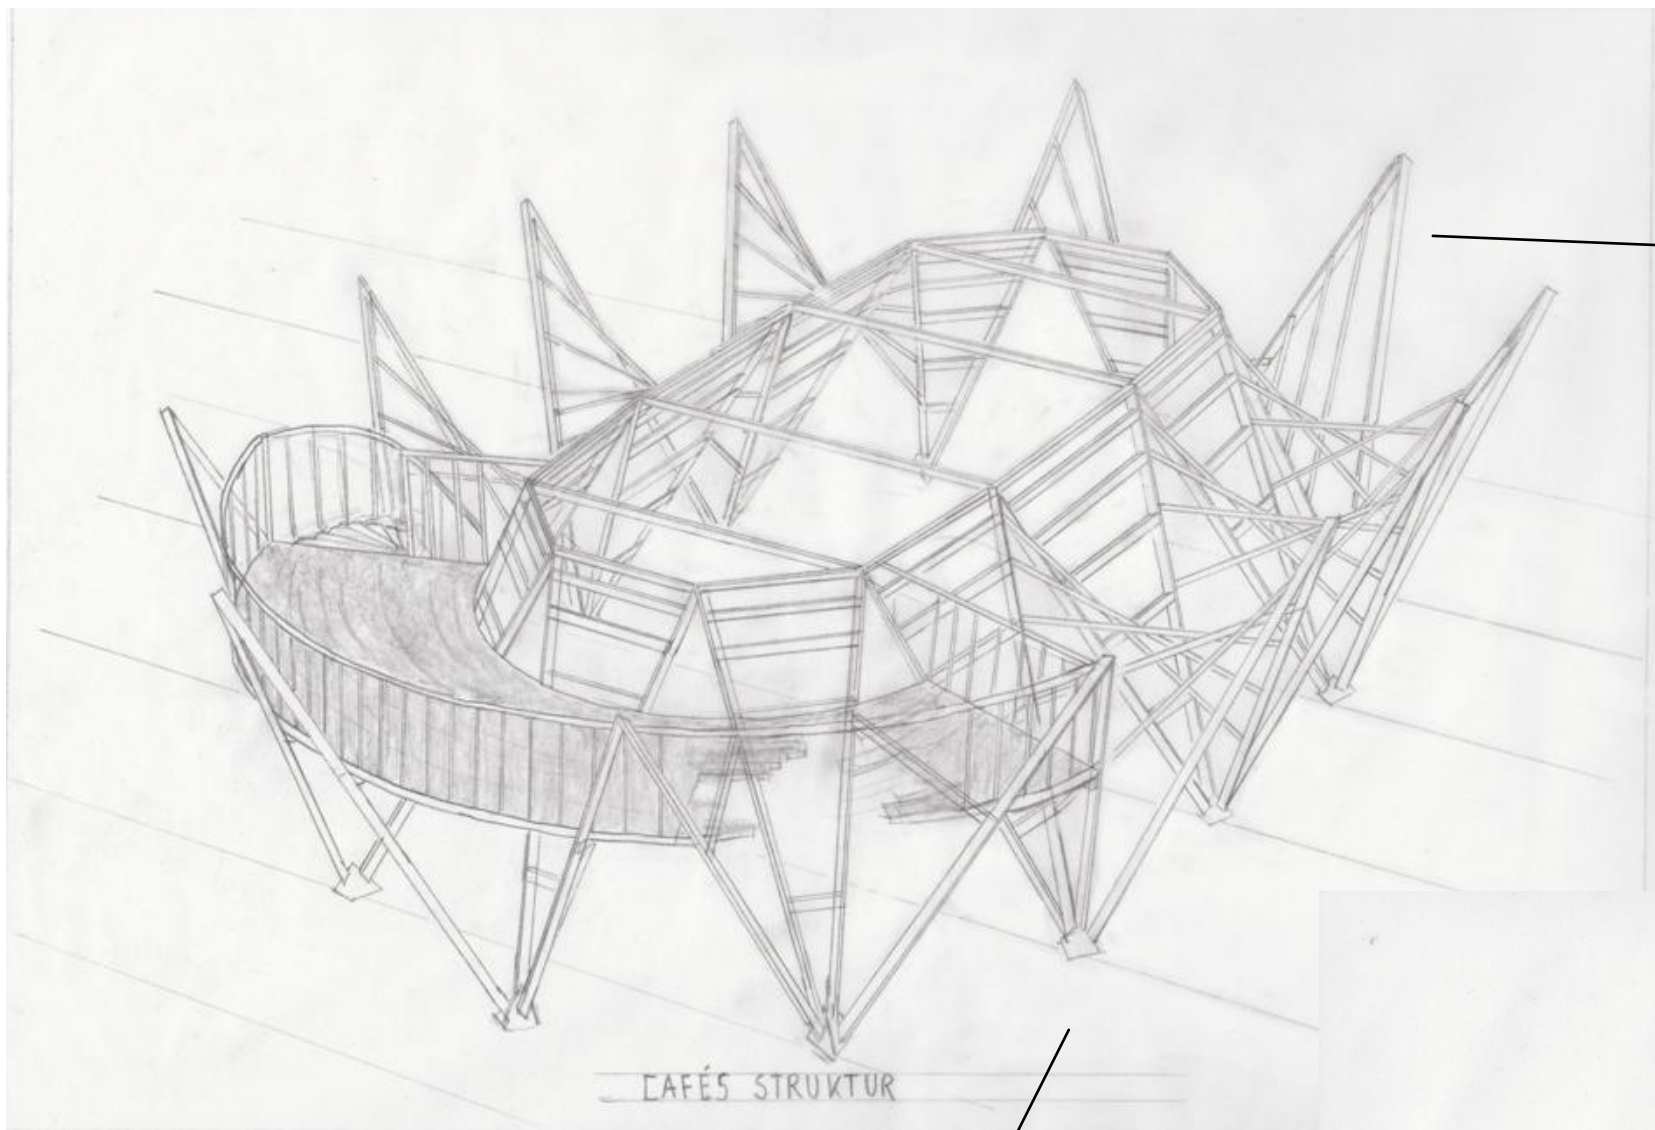

BESÖKSCAFÉ VID NORDBYGG 2010

Motto: "Det är enkelt"

Det ska vara enkelt att montera, enkelt och billigt att tillverka, samt ge och visa från en arkitektoniskt synpunkt enkelheten som trä har som fördel för att tillverka en komplex struktur

Med bara raka regler få kurvor, runda former, och en rörelse och riktning i konstruktionen .

"Det är enkelt"

Bärande ide:

En själv bärande konstruktion med lutande reglar som formar tolv liknande hyperboliska paraboloidskal förs ihop med horisontella reglar.

Konstruktionen bärs av tolv "fötter" som är baser för att hålla skalen i rätt plats.

Teknisk beskrivning

Ett hyperboliskt paraboloidskal står på "fötter" och hålls ihop med raka balkar som gör att konstruktion för kurvor även om raka regler används

Andra våningen och trappan ska bäras och hållas av horisontella regler som går mellan fyra av de hyperboliska paraboloidskalerna.

Färgsättning

Fernissat trä för att öka dess känsla av trä, samt dekorerat med triangulära vita tyg som hänger sträckande mellan reglarna och hängande lampor ca 1,3 m från de horisontella reglarna som för ihop de hyperboliska paraboloidskalerna.