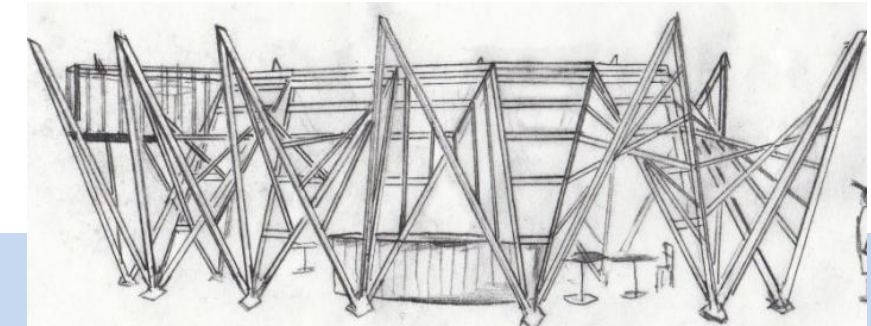

BESÖKSCAFÉ VID NORDBYGG 2010

Motto: "Det är enkelt"

Det ska vara enkelt att montera, enkelt och billigt att tillverka, samt ge och visa från en arkitektoniskt synpunkt enkelheten som trä har som fördel för att tillverka en komplex struktur

Med bara raka regler få kurvor, runda former, och en rörelse och riktning i konstruktionen .

"Det är enkelt"

Bärande ide:

En själv bärande konstruktion med lutande reglar som formar tolv liknande hyperboliska paraboloidskal förs ihop med horisontella reglar.

Konstruktionen bärs av tolv "fötter" som är baser för att hålla skalen i rätt plats.

Teknisk beskrivning

Ett hyperboliskt paraboloidskal står på "fötter" och hålls ihop med raka balkar som gör att konstruktion för kurvor även om raka regler används

Andra våningen och trappan ska bäras och hållas av horisontella regler som går mellan fyra av de hyperboliska paraboloidskalerna.

Färgsättning

Fernissat trä för att öka dess känsla av trä, samt dekorerat med triangulära vita tyg som hänger sträckande mellan reglarna och hängande lampor ca 1,3 m från de horisontella reglarna som för ihop de hyperboliska paraboloidskalerna.