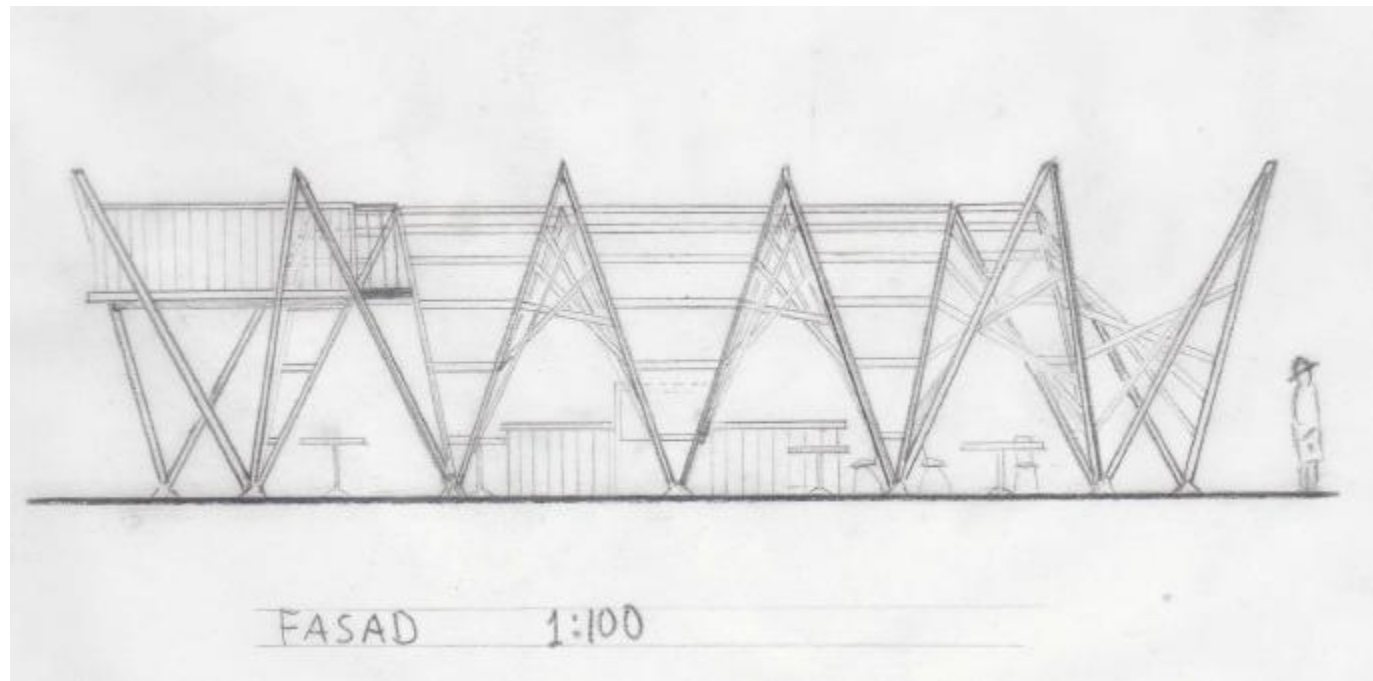

BESÖKSCAFÉ VID NORDBYGG 2010

Motto: "Det är enkelt"

Det ska vara enkelt att montera, enkelt och billigt att tillverka, samt ge och visa från en arkitektoniskt synpunkt enkelheten som trä har som fördel för att tillverka en komplex struktur

Med bara raka regler få kurvor, runda former, och en rörelse och riktning i konstruktionen .

"Det är enkelt"

Bärande ide:

En själv bärande konstruktion med lutande reglar som formar tolv liknande hyperboliska paraboloidskal förs ihop med horisontella reglar.

Konstruktionen bärs av tolv "fötter" som är baser för att hålla skalen i rätt plats.

Teknisk beskrivning

Ett hyperboliskt paraboloidskal står på "fötter" och hålls ihop med raka balkar som gör att konstruktion för kurvor även om raka regler används

Andra våningen och trappan ska bäras och hållas av horisontella regler som går mellan fyra av de hyperboliska paraboloidskalerna.

Färgsättning

Fernissat trä för att öka dess känsla av trä, samt dekorerat med triangulära vita tyg som hänger sträckande mellan reglarna och hängande lampor ca 1,3 m från de horisontella reglarna som för ihop de hyperboliska paraboloidskalerna.