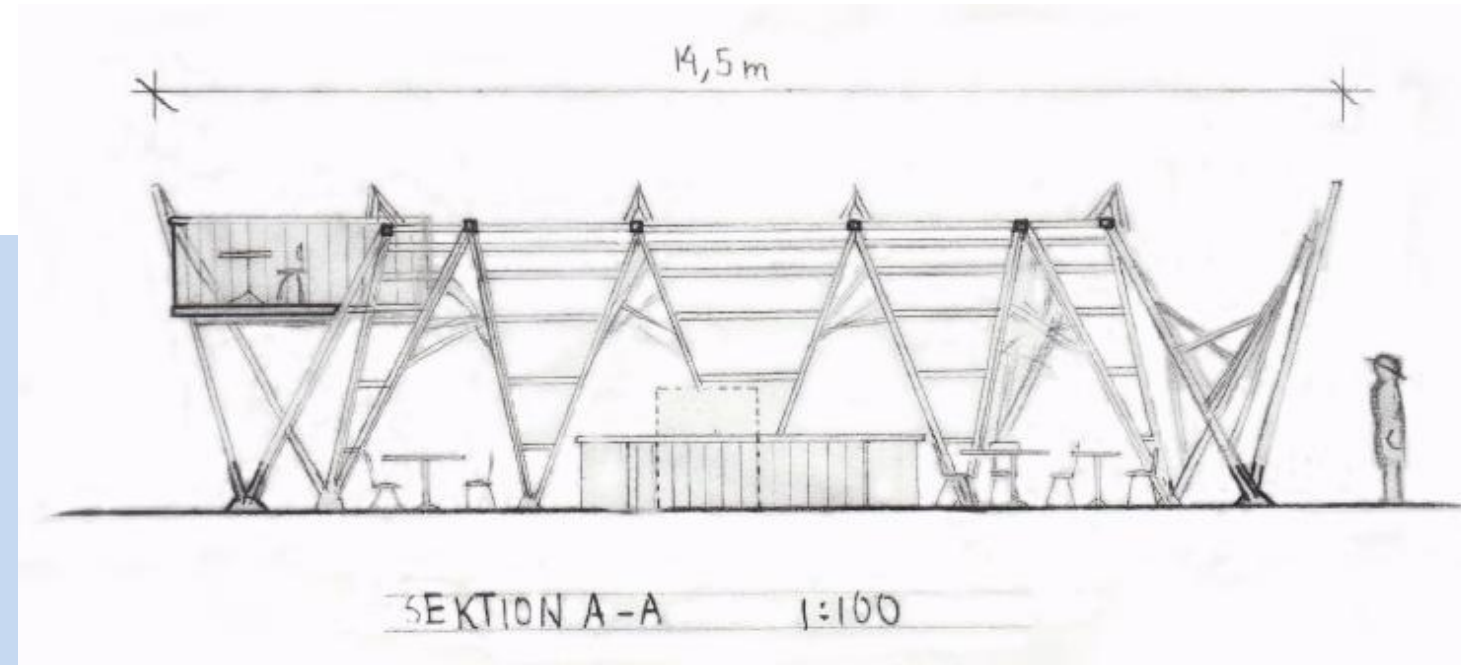

BESÖKSCAFÉ VID NORDBYGG 2010

Motto: "Det är enkelt"

Det ska vara enkelt att montera, enkelt och billigt att tillverka, samt ge och visa från en arkitektoniskt synpunkt enkelheten som trä har som fördel för att tillverka en komplex struktur

Med bara raka regler få kurvor, runda former, och en rörelse och riktning i konstruktionen .

"Det är enkelt"

Bärande ide:

En själv bärande konstruktion med lutande reglar som formar tolv liknande hyperboliska paraboloidskal förs ihop med horisontella reglar.

Konstruktionen bärs av tolv "fötter" som är baser för att hålla skalen i rätt plats.

Teknisk beskrivning

Ett hyperboliskt paraboloidskal står på "fötter" och hålls ihop med raka balkar som gör att konstruktion för kurvor även om raka regler används

Andra våningen och trappan ska bäras och hållas av horisontella regler som går mellan fyra av de hyperboliska paraboloidskalerna.

Färgsättning

Fernissat trä för att öka dess känsla av trä, samt dekorerat med triangulära vita tyg som hänger sträckande mellan reglarna och hängande lampor ca 1,3 m från de horisontella reglarna som för ihop de hyperboliska paraboloidskalerna.