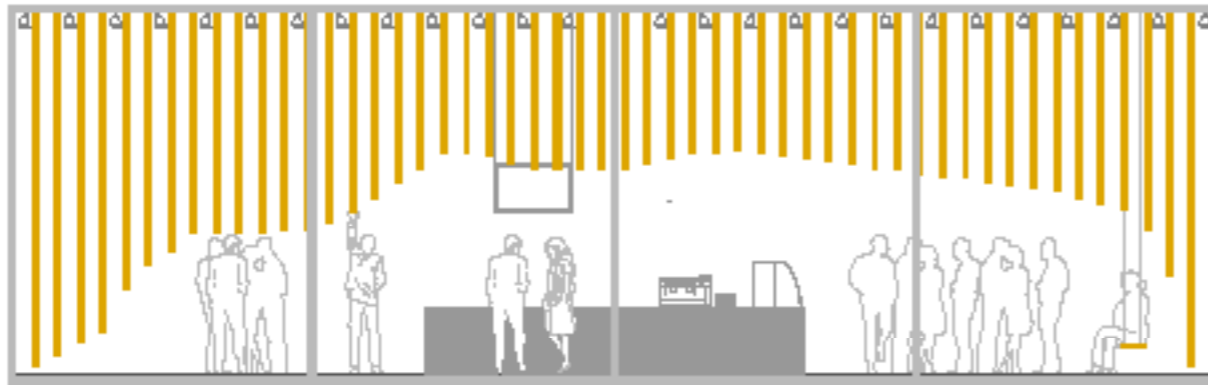

# NYA ÖGON PÅ TRÄ

Tänk dig att du vandrar i en upp och nedvänd skog. Trädtopparna snuddar vid din hjässa, ett luftigt tak har skapats över ditt huvud. Kliv in!

Elevation 1:100

Sektion AA 1:100

Plan 1:100

Detalj fästordning

#### KONSTRUKTION

Grundstomme VKR-rör (80\*80 mm)

Stålgridd (20\*20 mm) vari "takskogen" är infästade med ett avstånd på CC 300 mm.

Takskog bestående av pinnar i varierande längder (70\*70 mm) fästs i stålgriddet med slutna säkerhetskrok.

#### BELYSNING

Spottar monterade i grundstommen silar ljuset mellan "stammarna". Belysningen har ett varmt ljus som bidrar till att ge takskogen en fin reflektion i det högblanka golvet. För att få så effektiv belysning som möjligt fästes ett svart tyg över boxens takdel, för att förhindra släpljus från övrig belysning i lokalen.

#### INFORMATION

LCD TV:n är fästad i stålvajrar i grundstommen och hänger ned i mitten av cafédisken. Informationsmaterial exponeras på disken.