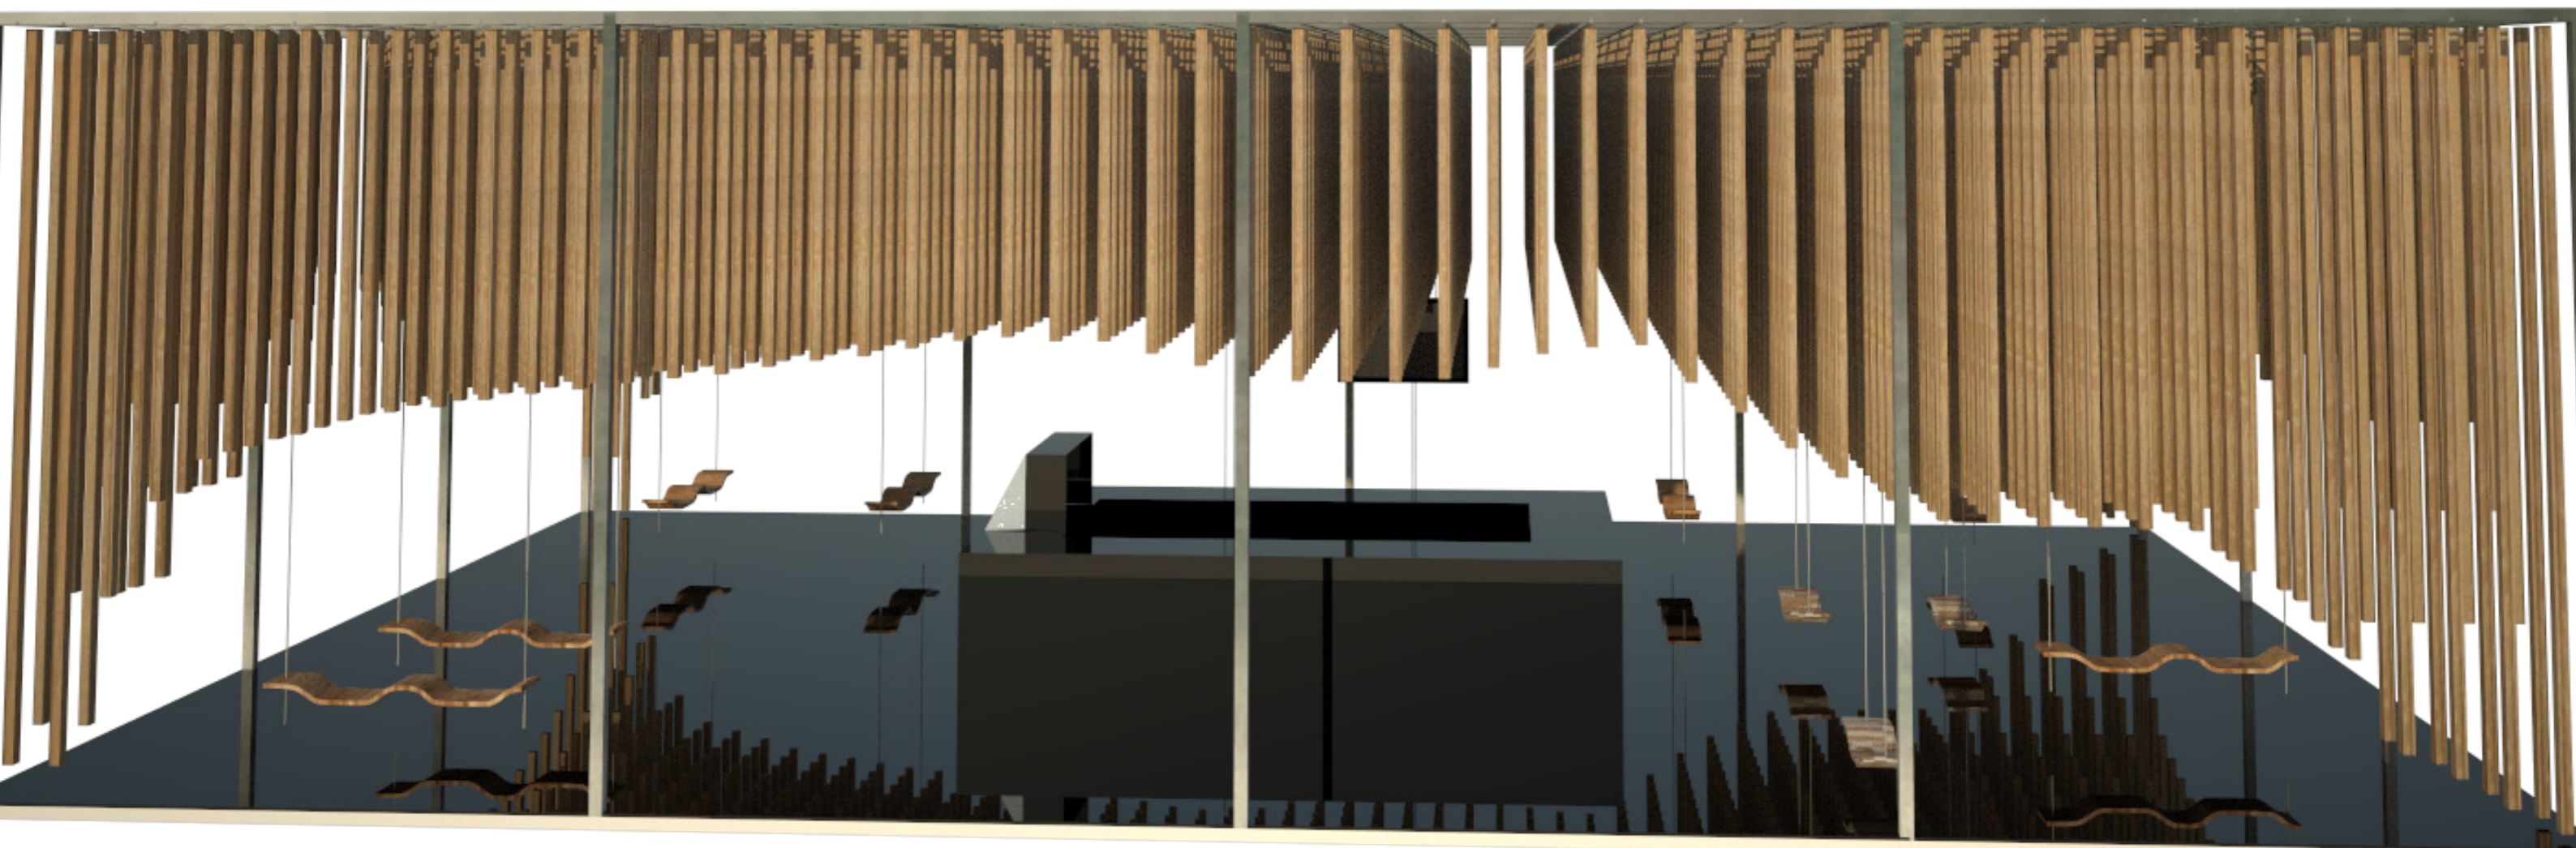

en skog av möjligheter
NYA ÖGON PÅ TRÄ