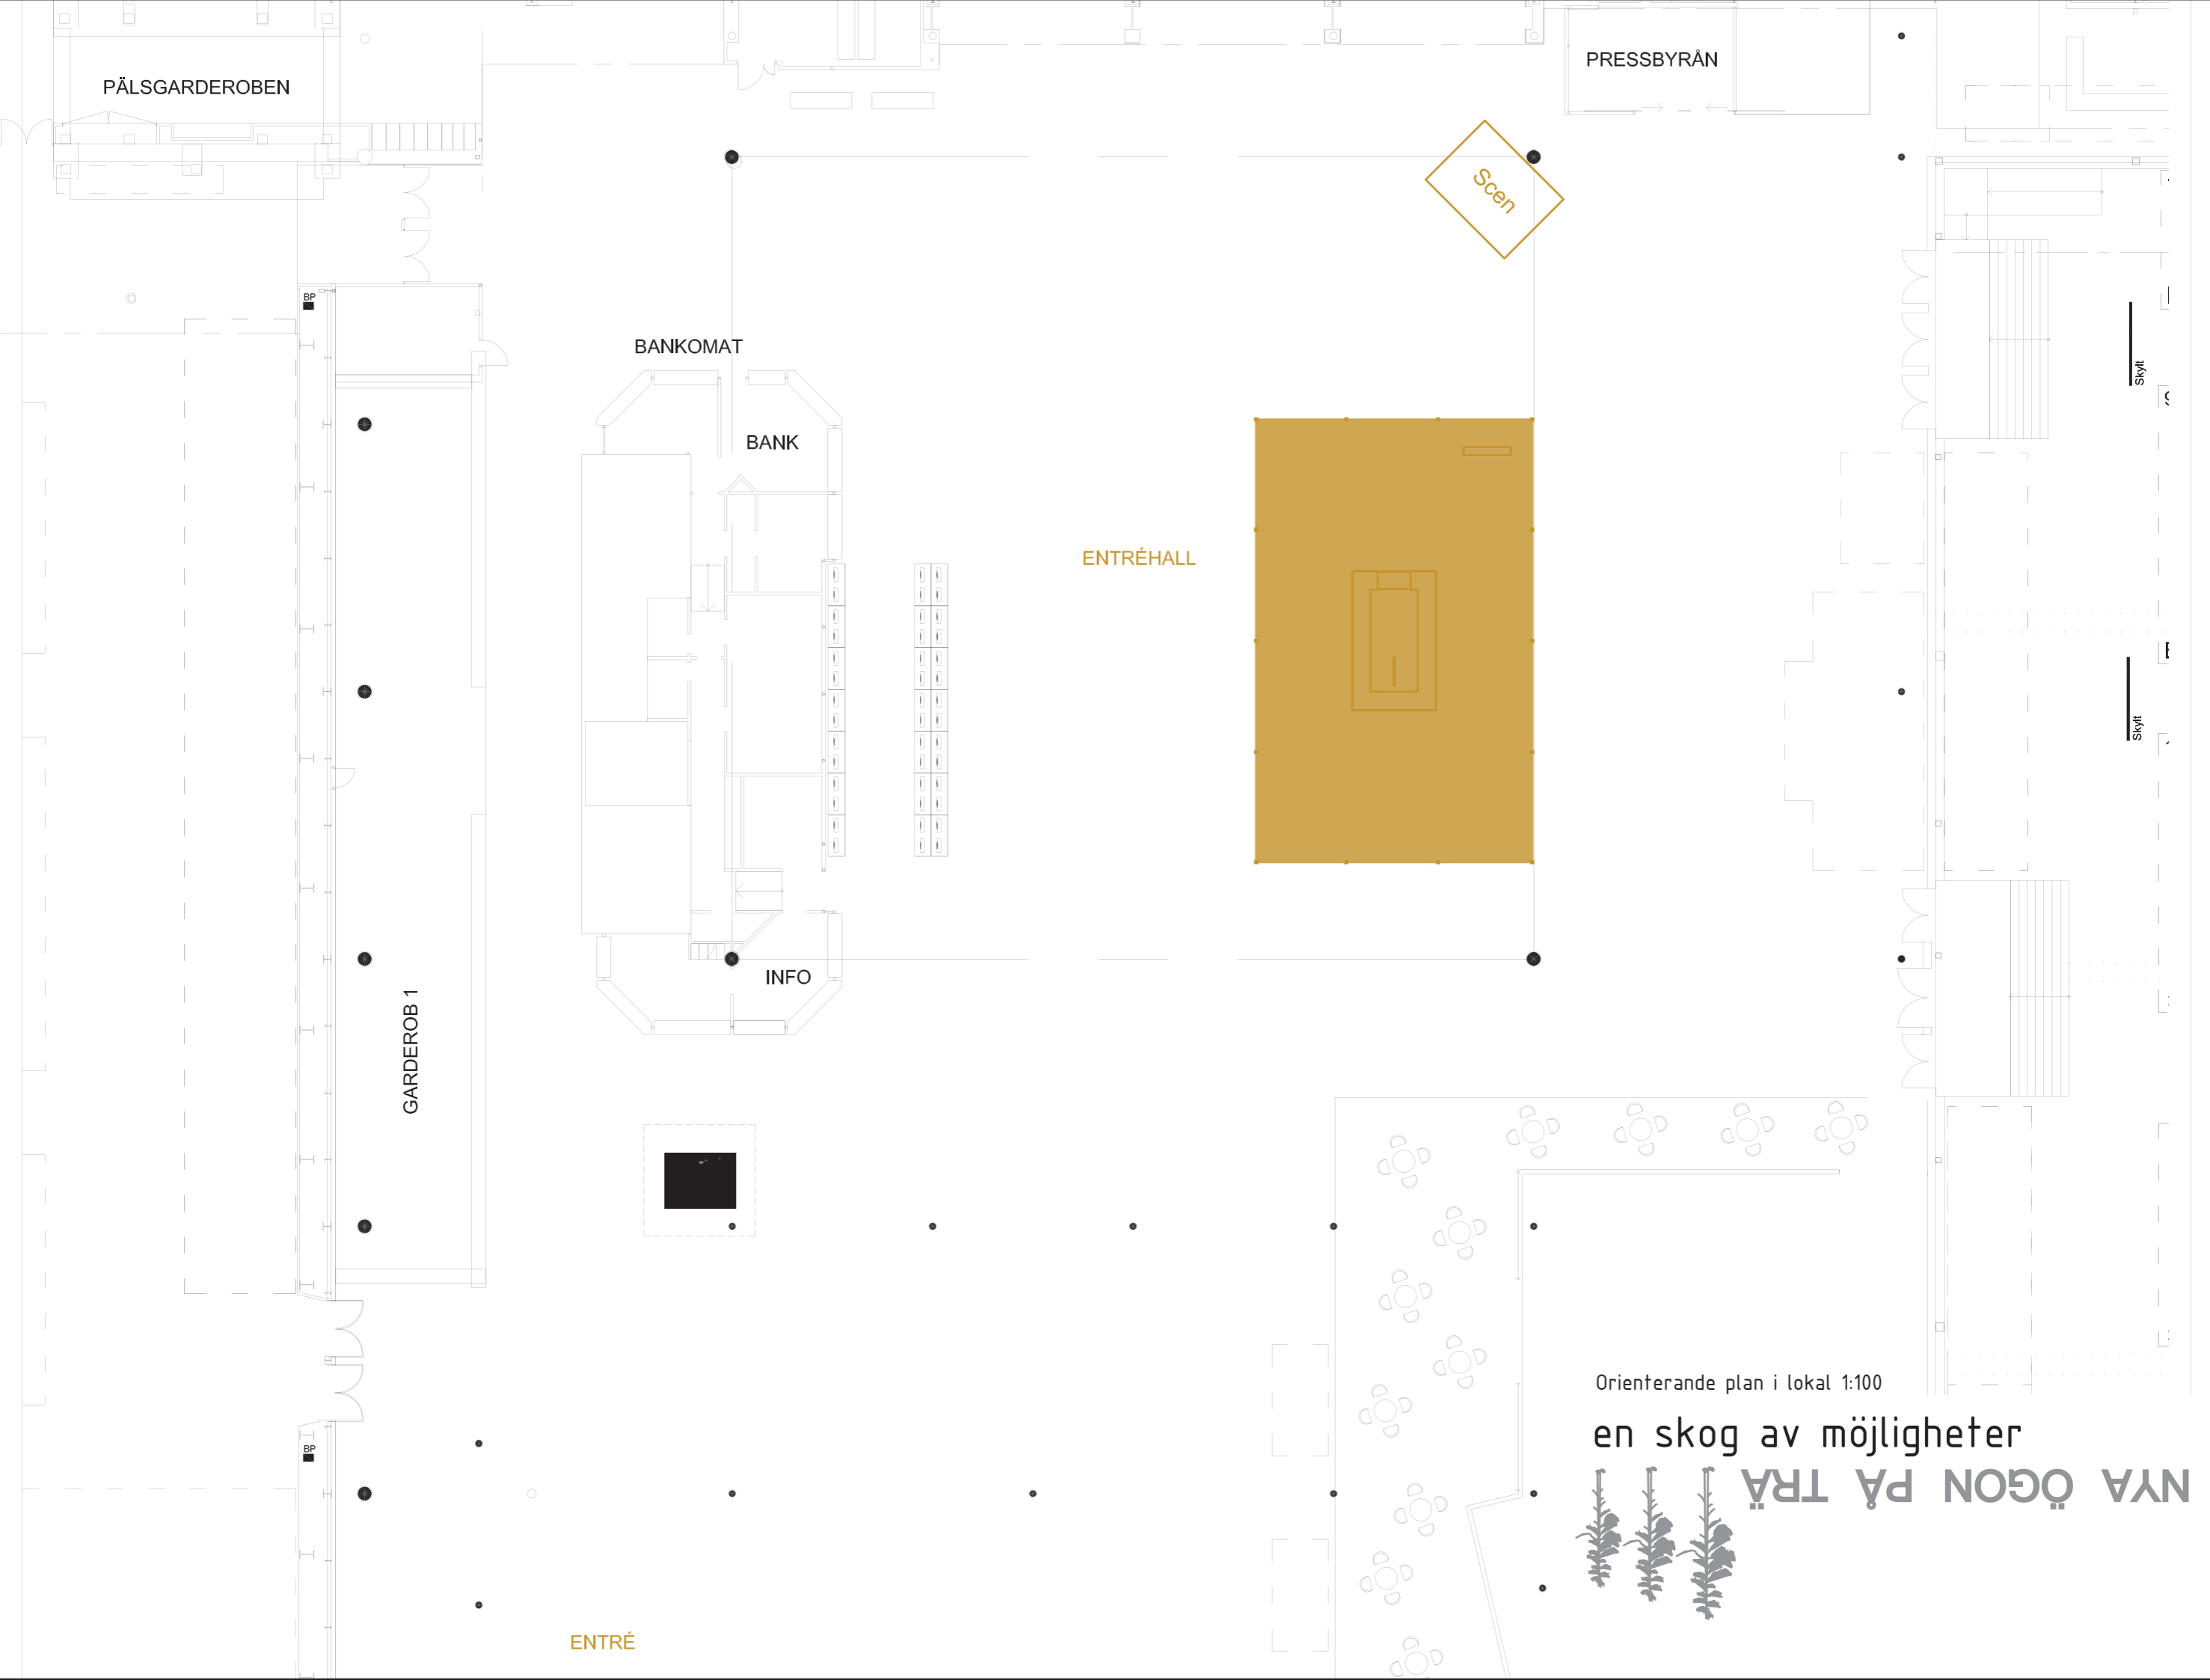

GARDEROB 1

ENTRÉ

Skylt

Skylt

Orienterande plan i lokal 1:100

en skog av möjligheter

NYA ÖGON PÅ TRÄ