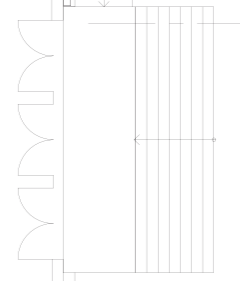

GARDEROB 1

ENTRÉ

Skylt

Skylt

Orienterande plan i lokal 1:100

en skog av möjligheter

NYA ÖGON PÅ TRÄ

#### KONSTRUKTION

Grundstomme VKR-rör (80\*80 mm)

Stålgridd (20\*20 mm) vari "takskogen" är infästade med ett avstånd på CC 300 mm.

Takskog bestående av pinnar i varierande längder (70\*70 mm) fästs i stålgriddet med slutna säkerhetskrok.