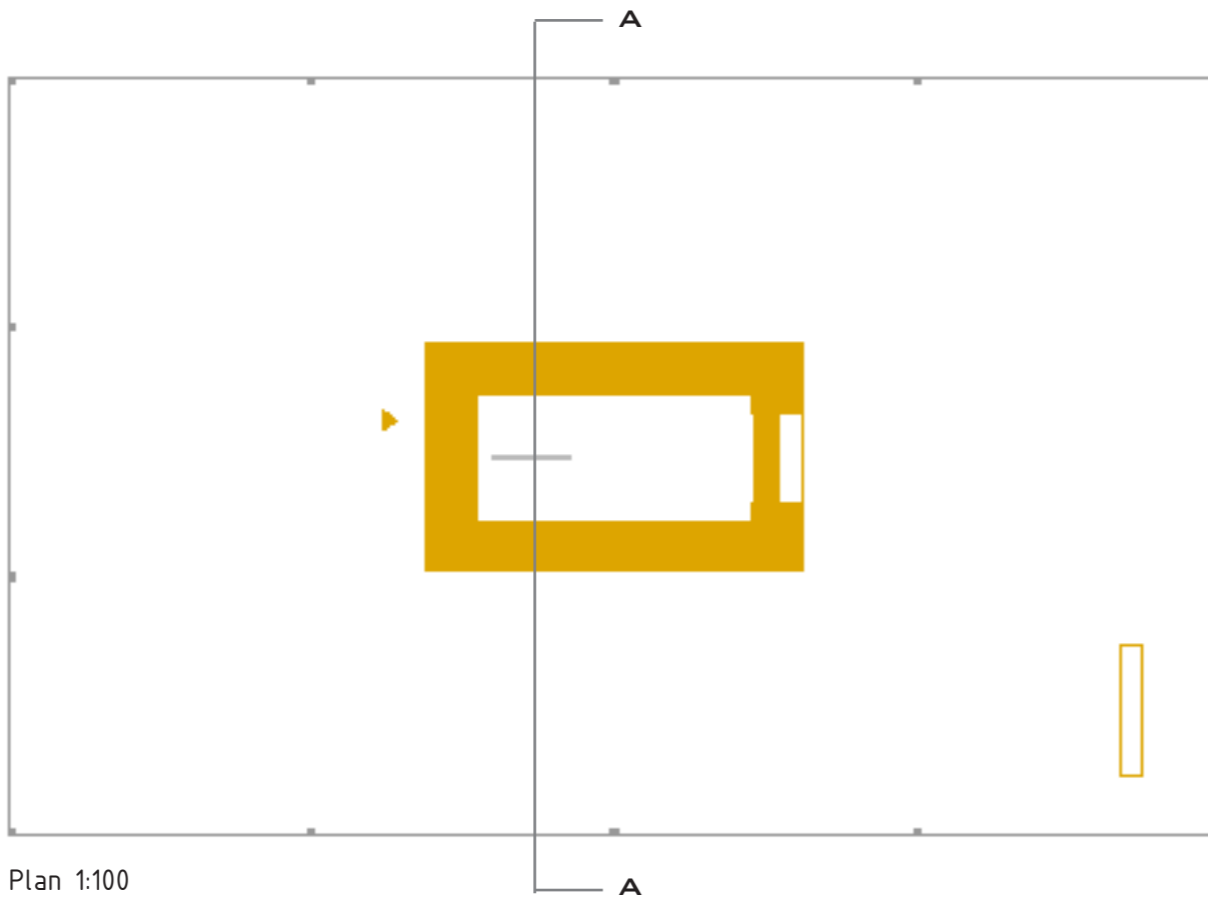

# NYA ÖGON PÅ TRÄ

Tänk dig att du vandrar i en upp och nedvänd skog. Trädtopparna snuddar vid din hjässa, ett luftigt tak har skapats över ditt huvud. Kliv in!

Elevation 1:100

Sektion AA 1:100

Plan 1:100

Detalj fästordning