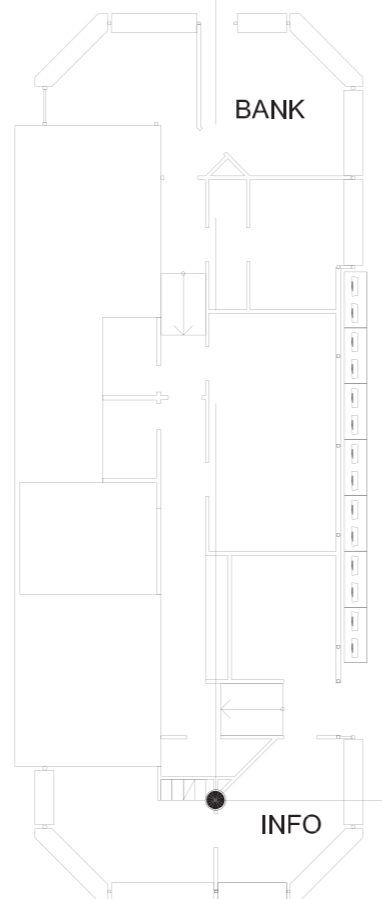

GARDEROB 1

ENTRÉ

Skylt

Skylt

Orienterande plan i lokal 1:100

en skog av möjligheter

NYA ÖGON PÅ TRÄ

#### INFORMATION

LCD TV:n är fästad i stålvajrar i grundstommen och hänger ned i mitten av cafédisken. Informationsmaterial exponeras på disken.