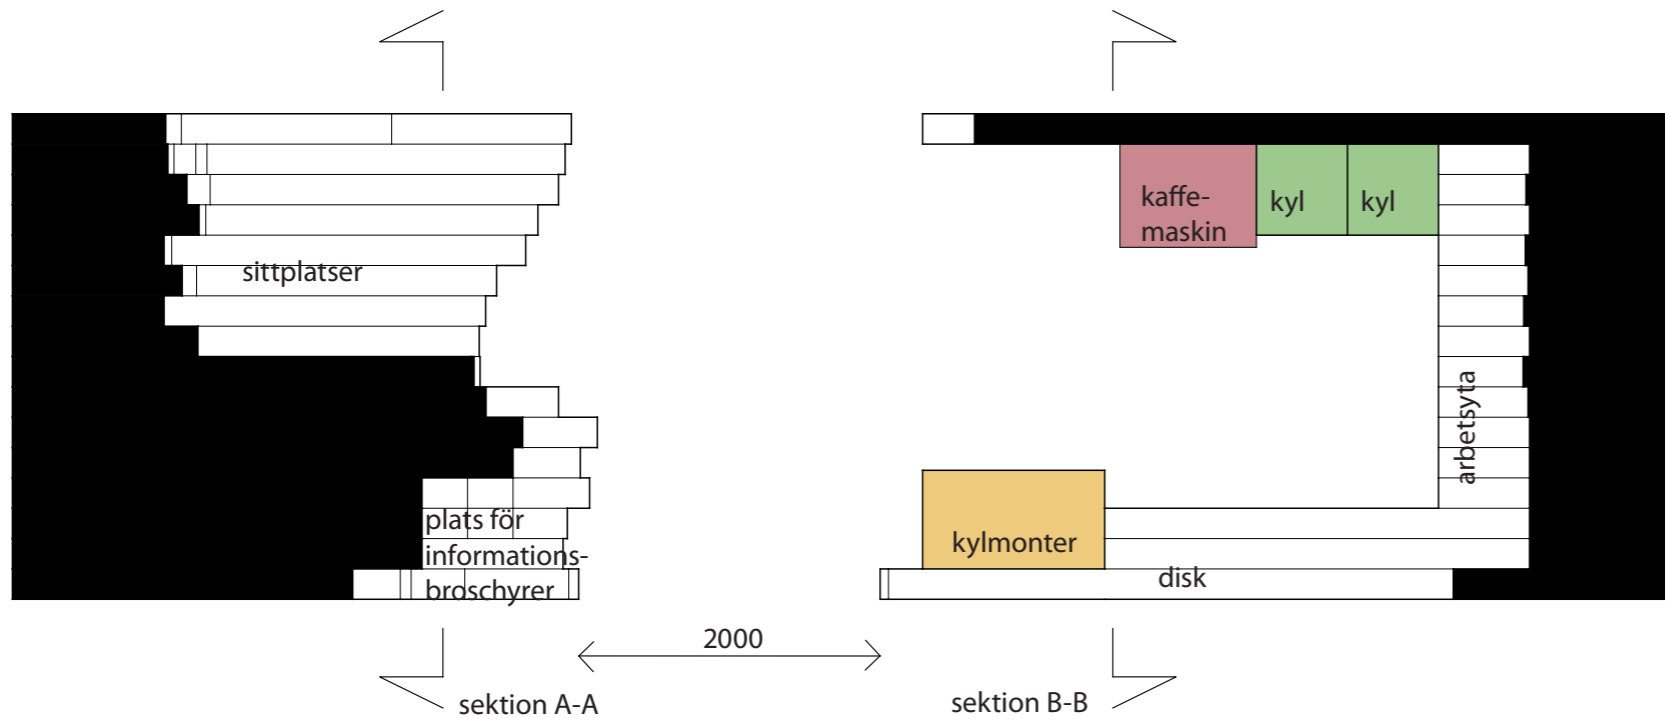

Princip

Förslaget utgår från en kub av
hyvlade, i övrigt obehandlade,
timmerstockar i furu,
200 x 200 mm

Kuben delas i två halv

Några timmerstockar dras ut för
att forma ett dynamiskt rum

Paviljongens form tillgodoser
programmets funktioner.

Timmer

Två sidor av träet, dess ursprungliga råhet och dess skapade, polerade yta ställs här mot varandra för att åskådliggöra träets hela spännvidd.

Grundelementen är enkla men bildar tillsammans en komplex och spännande form. Paviljongen fungerar som en multifunktionell möbel där trästockarna, som fungerar som grundelement, formar alla ytor. Allt från arbetsytor

Plan 1:50

1:400 Situationsplan

Sektion A-A

Ena delen av paviljongen är en trappa med sittmöjligheter. Utskjutande timmerstockar blir till avställningsytor för kaffekoppar med mera. Under trappan finns informationsbroschyrer.

Sektion B-B

Andra delen är kaféet. Stockar utgör serveringsdisken, en arbetsbänk och hyllor.

Sektioner 1:50

På en del av ändrätet projiceras informationsmaterial.

Konstruktion

Timmerstockarna staplas på spännband