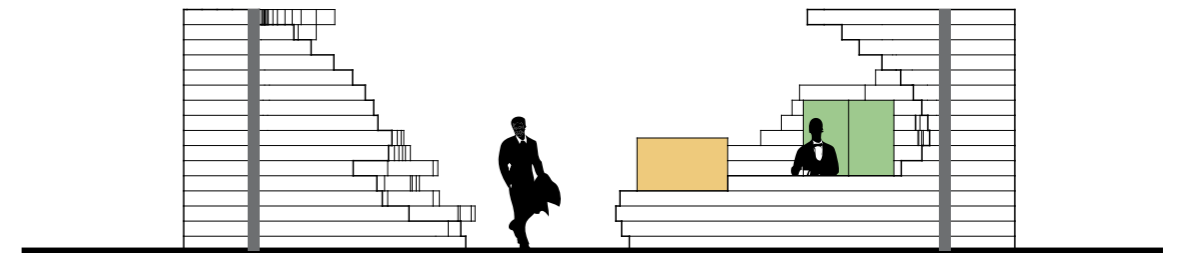

Inspirationsbilder