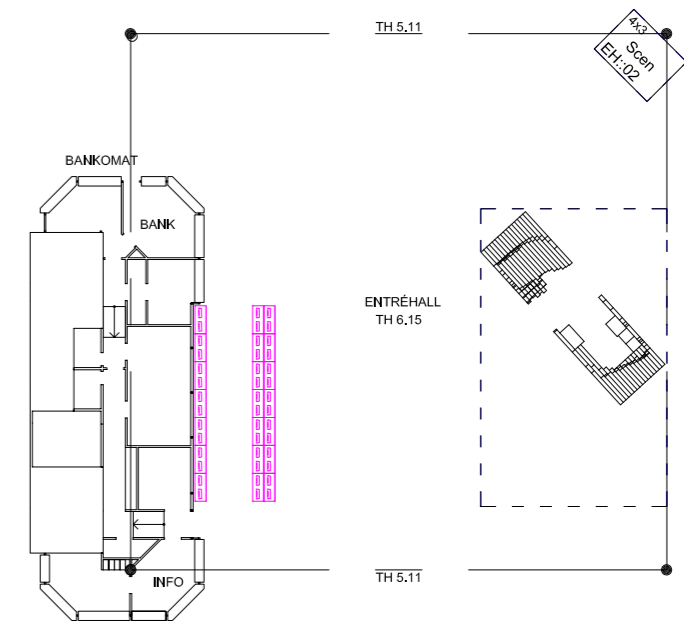

Princip

Förslaget utgår från en kub av
hyvlade, i övrigt obehandlade,
timmerstockar i furu,
200 x 200 mm

Kuben delas i två halv

Några timmerstockar dras ut för
att forma ett dynamiskt rum

Paviljongens form tillgodoser
programmets funktioner.

Timmer

Två sidor av träet, dess ursprungliga råhet och dess skapade, polerade yta ställs här mot varandra för att åskådliggöra träets hela spännvidd.

Grundelementen är enkla men bildar tillsammans en komplex och spännande form. Paviljongen fungerar som en multifunktionell möbel där trästockarna, som fungerar som grundelement, formar alla ytor. Allt från arbetsytor

Plan 1:50

1:400 Situationsplan

Sektion A-A

Ena delen av paviljongen är en trappa med sittmöjligheter. Utskjutande timmerstockar blir till avställningsytor för kaffekoppar med mera. Under trappan finns informationsbroschyrer.

Sektion B-B

Andra delen är kaféet. Stockar utgör serveringsdisken, en arbetsbänk och hyllor.

Sektioner 1:50

På en del av ändrätet projiceras informationsmaterial.

Konstruktion

Timmerstockarna staplas på spännband