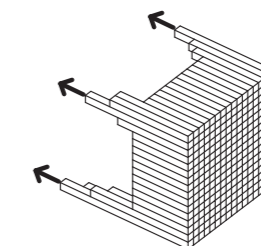

Princip

Förslaget utgår från en kub av
hyvlade, i övrigt obehandlade,
timmerstockar i furu,
200 x 200 mm

Kuben delas i två halv

Några timmerstockar dras ut för
att forma ett dynamiskt rum

Paviljongens form tillgodoser
programmets funktioner.

Timmer

Två sidor av träet, dess ursprungliga råhet och dess skapade, polerade yta ställs här mot varandra för att åskådliggöra träets hela spännvidd.

Grundelementen är enkla men bildar tillsammans en komplex och spännande form. Paviljongen fungerar som en multifunktionell möbel där trästockarna, som fungerar som grundelement, formar alla ytor. Allt från arbetsytor

till ytor att umgås på och hitta information.

Träet ska självt visa sina möjligheter till enkla konstruktioner med stor formmässig potential.

I denna paviljong är träet, dess inneboende estetik, miljömässighet och flexibilitet kärnan till form, konstruktion och upplevelse.

Plan 1:50

1:400 Situationsplan

Sektion A-A

Ena delen av paviljongen är en trappa med sittmöjligheter. Utskjutande timmerstockar blir till avställningsytor för kaffekoppar med mera. Under trappan finns informationsbroschyrer.