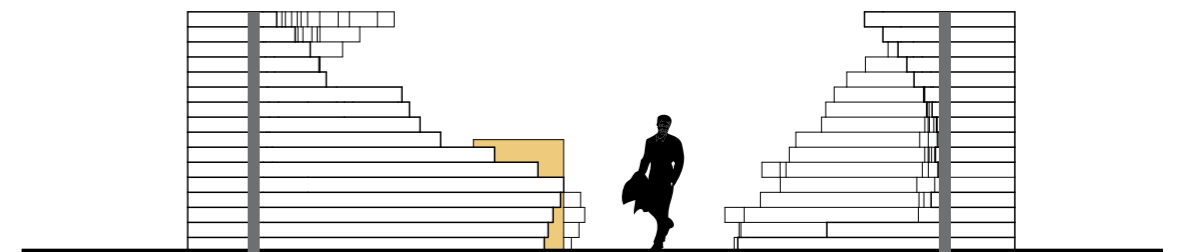

Inspirationsbilder