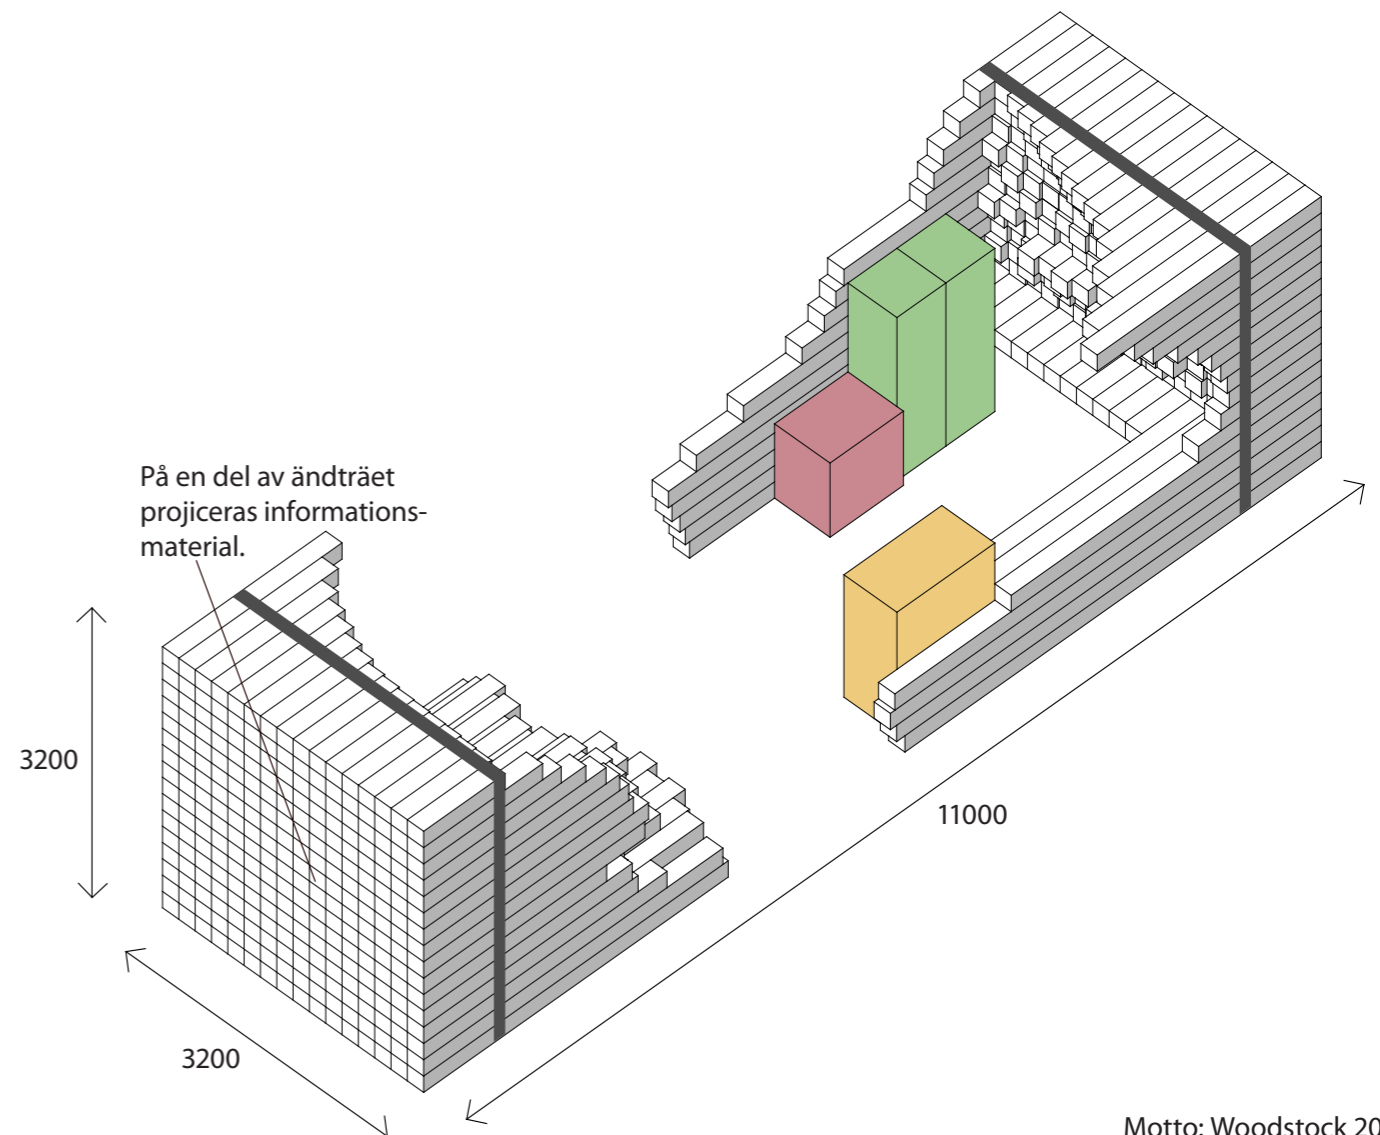

Princip

Förslaget utgår från en kub av
hyvlade, i övrigt obehandlade,
timmerstockar i furu,
200 x 200 mm

Kuben delas i två halv

Några timmerstockar dras ut för
att forma ett dynamiskt rum

Paviljongens form tillgodoser
programmets funktioner.

till ytor att umgås på och hitta information.

Träet ska självt visa sina möjligheter till enkla konstruktioner med stor formmässig potential.

I denna paviljong är träet, dess inneboende estetik, miljömässighet och flexibilitet kärnan till form, konstruktion och upplevelse.

Plan 1:50

1:400 Situationsplan

Sektion A-A

Ena delen av paviljongen är en trappa med sittmöjligheter. Utskjutande timmerstockar blir till avställningsytor för kaffekoppar med mera. Under trappan finns informationsbroschyrer.

Sektion B-B

Andra delen är kaféet. Stockar utgör serveringsdisken, en arbetsbänk och hyllor.

Sektioner 1:50

På en del av ändrätet projiceras informationsmaterial.

Konstruktion

Timmerstockarna staplas på spännband