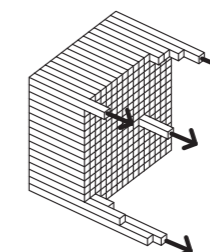

Princip

Förslaget utgår från en kub av
hyvlade, i övrigt obehandlade,
timmerstockar i furu,
200 x 200 mm

Kuben delas i två halv

Några timmerstockar dras ut för
att forma ett dynamiskt rum

Paviljongens form tillgodoser
programmets funktioner.

Timmer

Två sidor av träet, dess ursprungliga råhet och dess skapade, polerade yta ställs här mot varandra för att åskådliggöra träets hela spännvidd.

Grundelementen är enkla men bildar tillsammans en komplex och spännande form. Paviljongen fungerar som en multifunktionell möbel där trästockarna, som fungerar som grundelement, formar alla ytor. Allt från arbetsytor

till ytor att umgås på och hitta information.

Träet ska självt visa sina möjligheter till enkla konstruktioner med stor formmässig potential.

I denna paviljong är träet, dess inneboende estetik, miljömässighet och flexibilitet kärnan till form, konstruktion och upplevelse.

Plan 1:50

1:400 Situationsplan

Sektion A-A

Ena delen av paviljongen är en trappa med sittmöjligheter. Utskjutande timmerstockar blir till avställningsytor för kaffekoppar med mera. Under trappan finns informationsbroschyrer.