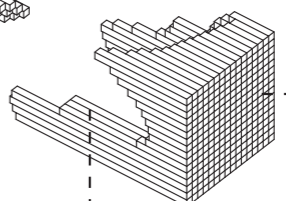

Princip

Förslaget utgår från en kub av
hyvlade, i övrigt obehandlade,
timmerstockar i furu,
200 x 200 mm

Kuben delas i två halv

Några timmerstockar dras ut för
att forma ett dynamiskt rum

Paviljongens form tillgodoser
programmets funktioner.

Timmer

Två sidor av träet, dess ursprungliga råhet och dess skapade, polerade yta ställs här mot varandra för att åskådliggöra träets hela spännvidd.

Grundelementen är enkla men bildar tillsammans en komplex och spännande form. Paviljongen fungerar som en multifunktionell möbel där trästockarna, som fungerar som grundelement, formar alla ytor. Allt från arbetsytor

till ytor att umgås på och hitta information.

Träet ska självt visa sina möjligheter till enkla konstruktioner med stor formmässig potential.

I denna paviljong är träet, dess inneboende estetik, miljömässighet och flexibilitet kärnan till form, konstruktion och upplevelse.